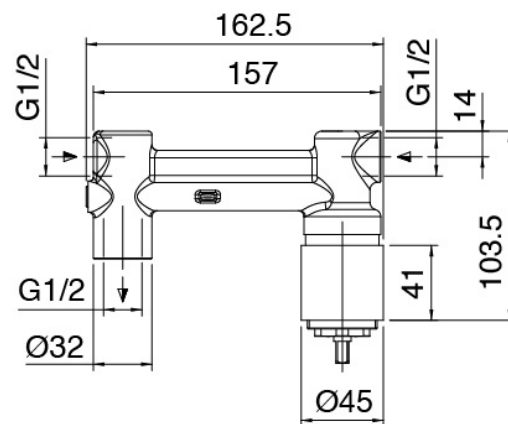

## SURF - Mitigeur lavabo a encastrer

Codice kit: 6300 MLI-050

Mitigeur lavabo a encastrer

### Partie brute

Cod: 2900B113A00

Mitigeur lavabo a encastrer - partie brute