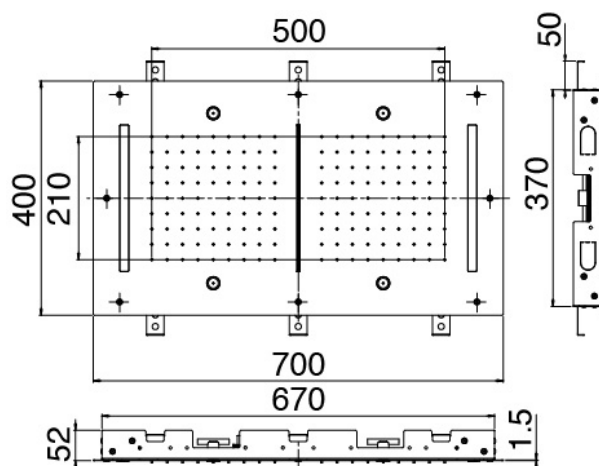

image not found or type unknown https://www.zazzer.it/fr/wp-content/uploads/2017/04/b3daf2_357a4470072a4

Shirò Skyrain - Pomme de douche au plafond

Codice kit: 1101 SDI-040

Pomme de douche au plafond avec pluie, cascade, nébuliseur et RGB LED

Componenti

Pomme de douche au plafond avec pluie, cascade, nébuliseur et RGB LED

Cod: 1101SO14A00

Pomme de douche au plafond avec pluie, cascade, nébuliseur et RGB LED - 700 x 400 mm

Finiture disponibili: