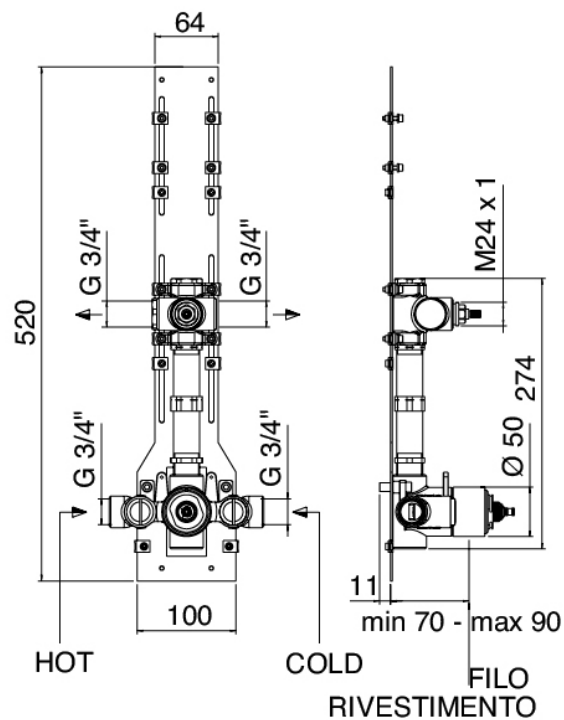

image not found or type unknown https://www.zazzer.it/fr/wp-content/uploads/2017/04/b3daf2_357a4470072a4

Shirò - Pomme de douche mural

Codice kit: 1100 SDI-050

Pomme de douche mural avec mitigeur thermostatique encastré – 1 sortie

Componenti

Commande thermostatique

Cod: 1100T550A00

Mitigeur thermostatique encastre - parties externes

Partie brute

Cod: 29000801A00

Mitigeur thermostatique encastré à 1 voie - partie brute

Robinet déviateur

Cod: 1100Y407AA0

Robinets d'arrêts en ligne - parties externes

Pommeau

Cod: 1100SO03A00

Pomme de douche carree a plafond avec pluie

Finiture disponibili:

finiture speciali su richiesta salvo quantitativi minimi di ordine garantiti