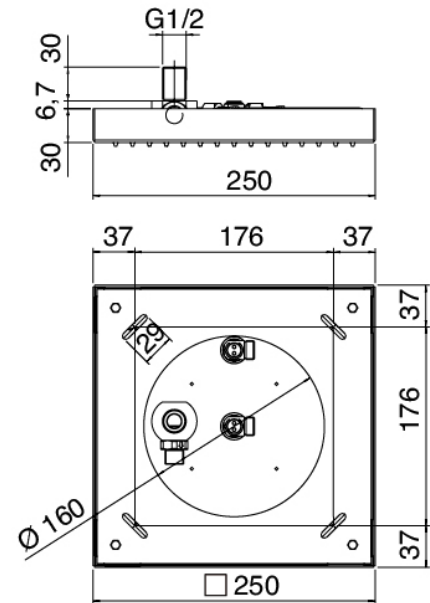

Componenti

Commande thermostatique

Cod: 1100T550A00

Mitigeur thermostatique encastre - parties externes

Partie brute

Cod: 29000801A00

Mitigeur thermostatique encastré à 1 voie - partie brute

Robinet déviateur

Cod: 1100Y407AA0

Robinets d'arrêts en ligne - parties externes

Pommeau

Cod: 1100SO03A00

Pomme de douche carree a plafond avec pluie

Finiture disponibili:

finiture speciali su richiesta salvo quantitativi minimi di ordine garantiti