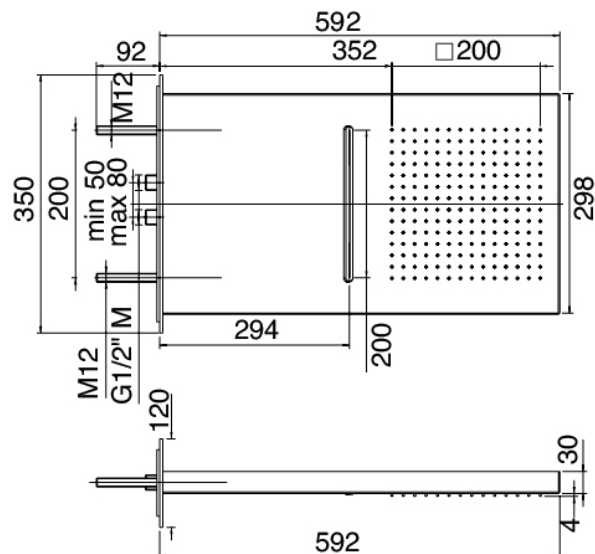

Pommeau

Cod: 11000420A00

Pomme de douche mural avec cascade

Commande thermostatique (6700)

Cod: 6700T550A00

Mitigeur thermostatique encastre - parties externes

Robinet déviateur (6700)

Cod: 6700Y407AA0

Robinets d'arrets en ligne - parties externes

Finiture disponibili:

finiture speciali su richiesta salvo quantitativi minimi di ordine garantiti

acciaio spazzolato

ASAS