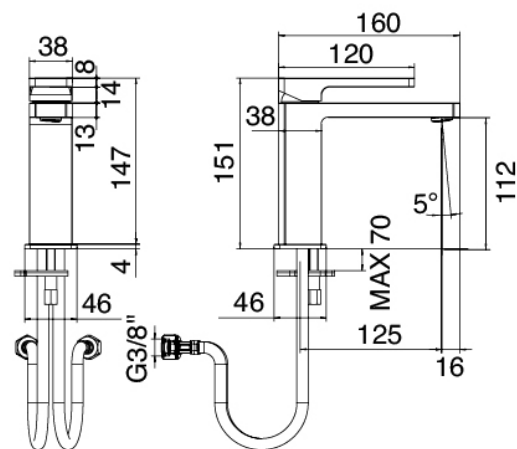

Modern - Mitigeur lavabo

Codice kit: 5700 MLX-020

Mitigeur lavabo avec bonde vidange

Componenti

Mitigeur mono-commande

Cod: 57001106A00

Mitigeur lavabo sans bonde vidange

Bouchon d'évacuation à pression

Cod: 2900Q302A00

Bonde a vidange plat

Finiture disponibili:

finiture speciali su richiesta salvo quantitativi minimi di ordine garantiti

cromo

CRCR

acier brossé

NFNF