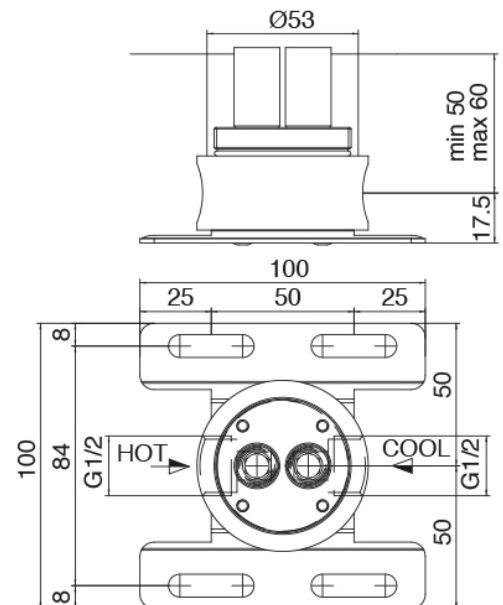

## Modern - Mitigeur lavabo à poser

Codice kit: 3405 MLX-070

Mitigeur lavabo à poser avec bec lavabo monte sur plafond

### Partie brute

Cod: 3300B110A00

Douche de tete - partie brute

### Mitigeur mono-commande

Cod: 3305M108A00

Mitigeur a platt - Ø36mm