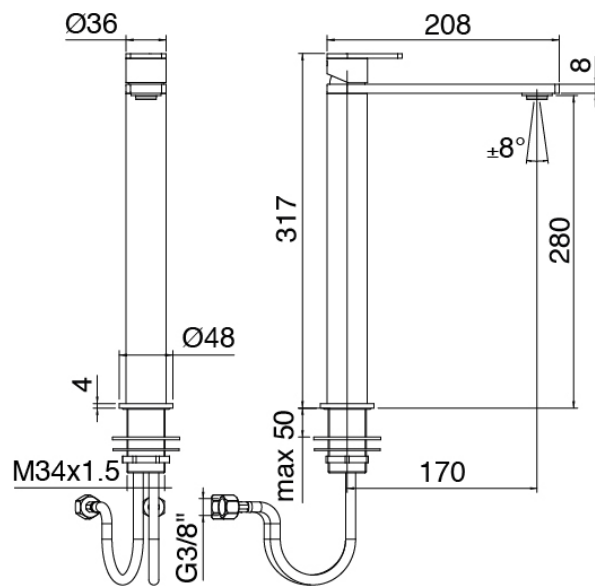

Modern - Mitigeur lavabo

Codice kit: 3405 MLX-020

Mitigeur lavabo sans bonde vidange

Componenti

Mitigeur mono-commande

Cod: 34001098A00

Mitigeur lavabo sans bonde vidange L170 x H280 mm

Manette

Cod: 3305MA01A00

HANDLE MA01 Manette pour mitigeur lavabo/bidet

Finiture disponibili:

finiture speciali su richiesta salvo quantitativi minimi di ordine garantiti

acier brossè

ASAS

antracite

APAP