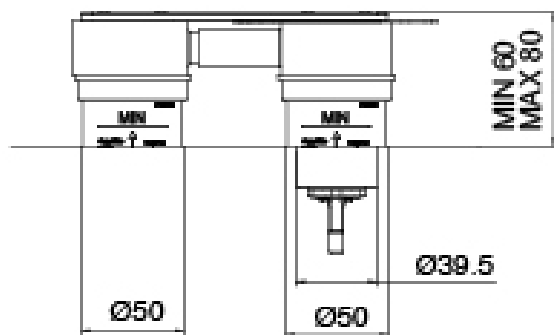

Modern - Mitigeur lavabo a encastrer

Codice kit: 3405 MLI-030

Mitigeur lavabo a encastrer

Componenti

Mitigeur mono-commande

Cod: 3400A113A00

Mitigeur lavabo a encastrer - bec 180 mm- partie externe

Partie brute (3300B113)

Cod: 3300B113A00

Mitigeur lavabo a encastrer - partie brute

Manette MA02 Z316_sh

Cod: 3305MA02A00

HANDLE MA02 Manette éléments à encastrer

Finiture disponibili:

finiture speciali su richiesta salvo quantitativi minimi di ordine garantiti