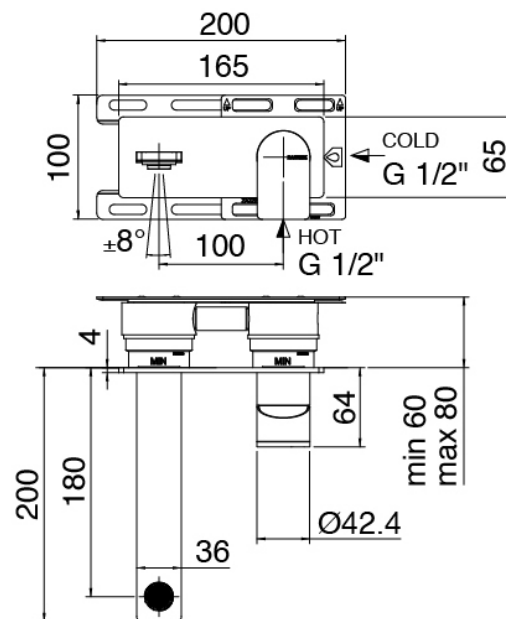

Modern - Mitigeur lavabo a encastrer

Codice kit: 3405 MLI-030

Mitigeur lavabo a encastrer

Componenti

Mitigeur mono-commande

Cod: 3400A113A00

Mitigeur lavabo a encastrer - bec 180 mm- partie externe

Partie brute (3300B113)

Cod: 3300B113A00

Mitigeur lavabo a encastrer - partie brute

Manette MA02 Z316_sh

Cod: 3305MA02A00

HANDLE MA02 Manette éléments à encastrer

Finiture disponibili:

finiture speciali su richiesta salvo quantitativi minimi di ordine garantiti