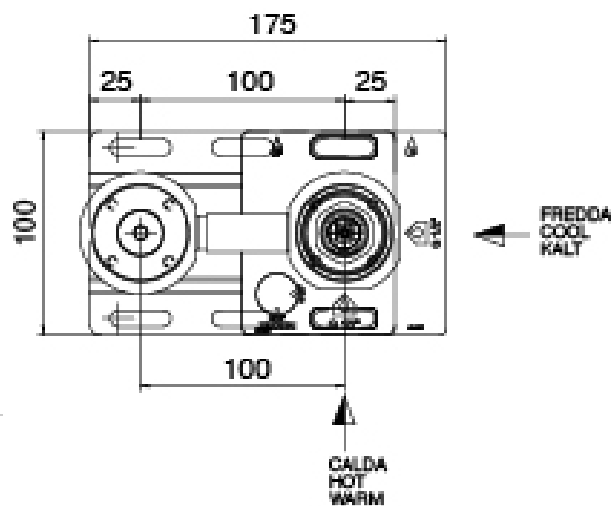

Modern - Mitigeur lavabo a encastrer

Codice kit: 3405 MLI-030

Mitigeur lavabo a encastrer

Componenti

Mitigeur mono-commande

Cod: 3400A113A00

Mitigeur lavabo a encastrer - bec 180 mm- partie externe

Partie brute (3300B113)

Cod: 3300B113A00

Mitigeur lavabo a encastrer - partie brute

Manette MA02 Z316_sh

Cod: 3305MA02A00

HANDLE MA02 Manette éléments à encastrer

Finiture disponibili:

finiture speciali su richiesta salvo quantitativi minimi di ordine garantiti