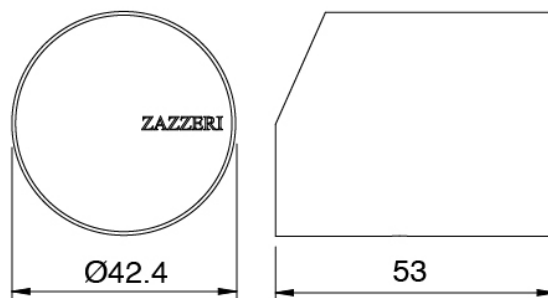

Cod: 3300B113A00

Mitigeur lavabo a encastrer - partie brute

Manette MA02 Z316_sh

Cod: 3305MA02A00

HANDLE MA02 Manette éléments à encastrer

Finiture disponibili:

finiture speciali su richiesta salvo quantitativi minimi di ordine garantiti