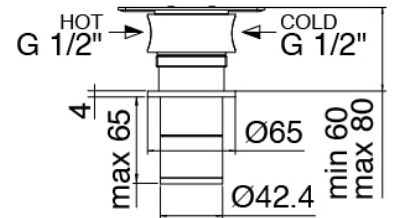

Mitigeur mono-commande

Cod: 3305A402AA0

Mitigeur douche a encastrer - sans plaque- partie externe