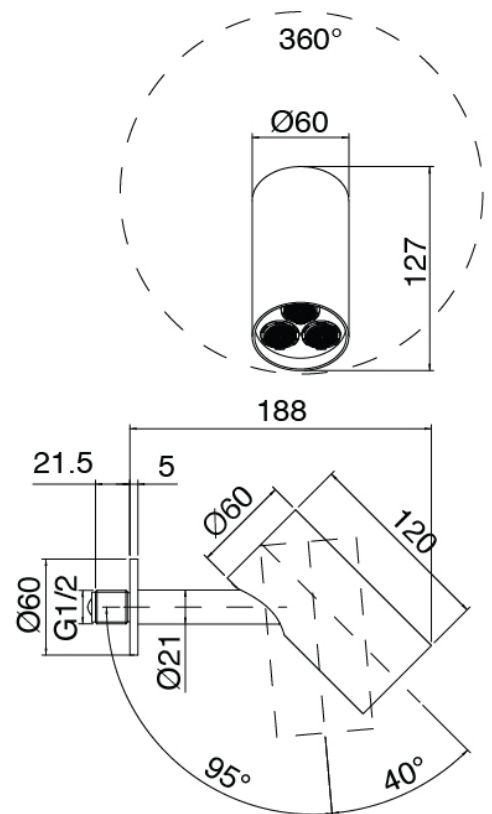

## Modern - Pomme de douche

Codice kit: 3405 SDI-130

Pomme de douche SPOT et mitigeur encastré – 1 sortie

### Pomme de douche SPOT

Cod: 3400SO01A00

Pomme de douche mural orientable SPOT

### Partie brute

Cod: 3300B402A00

Mitigeur douche a encastrer - partie brute