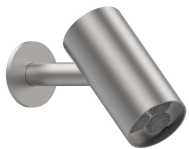

## Modern - Pomme de douche

Codice kit: 3405 SDI-130

Pomme de douche SPOT et mitigeur encastré – 1 sortie

### Pomme de douche SPOT

Cod: 3400SO01A00

Pomme de douche mural orientable SPOT

### Partie brute

Cod: 3300B402A00

Mitigeur douche a encastrer - partie brute

### Mitigeur mono-commande

Cod: 3305A402AA0

Mitigeur douche a encastrer - sans plaque- partie externe