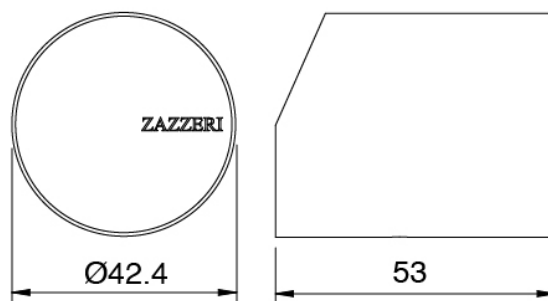

Manette MA02 Z316_sh

Cod: 3305MA02A00

HANDLE MA02 Manette éléments à encastrer

Finiture disponibili:

finiture speciali su richiesta salvo quantitativi minimi di ordine garantiti

acier brossé

ASAS

antracite

APAP

bronzorame

BPBP

carbon

KPKP

rame

RPRP