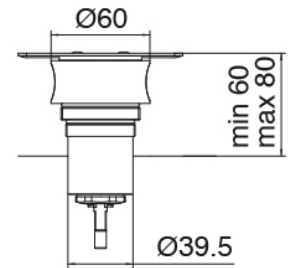

### Pomme de douche SPOT

Cod: 3400SO01A00

Pomme de douche mural orientable SPOT

### Partie brute

Cod: 3300B402A00

Mitigeur douche a encastrer - partie brute