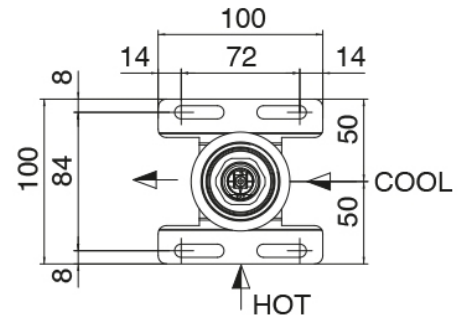

Partie brute

Cod: 3300B402A00

Mitigeur douche a encastrer - partie brute