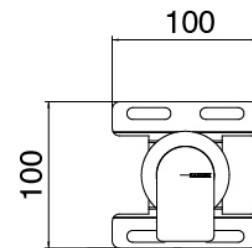

### Partie brute

Cod: 3300B402A00

Mitigeur douche a encastrer - partie brute