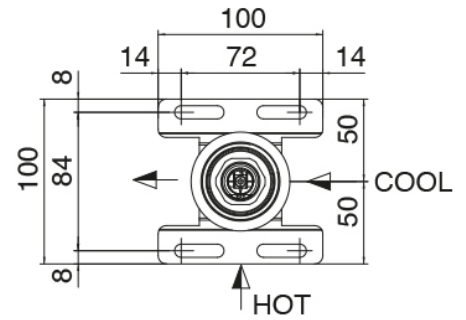

Q316 - Pomme de douche

Codice kit: 3400 SDI-130

Pomme de douche SPOT et mitigeur encastré – 1 sortie

Componenti

Pomme de douche SPOT

Cod: 3400SO01A00

Pomme de douche mural orientable SPOT

Partie brute

Cod: 3300B402A00

Mitigeur douche a encastrer - partie brute

Mitigeur mono-commande

Cod: 3305A402AA0

Mitigeur douche a encastrer - sans plaque- partie externe

Manette

Cod: 3400MA02A00

HANDLE MA02 Manette éléments à encastrer