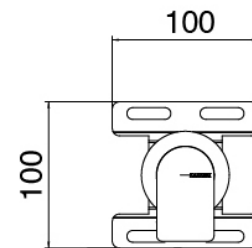

Q316 - Pomme de douche

Codice kit: 3400 SDI-130

Pomme de douche SPOT et mitigeur encastré – 1 sortie

Componenti

Pomme de douche SPOT

Cod: 3400SO01A00

Pomme de douche mural orientable SPOT

Partie brute

Cod: 3300B402A00

Mitigeur douche a encastrer - partie brute

Mitigeur mono-commande

Cod: 3305A402AA0

Mitigeur douche a encastrer - sans plaque- partie externe

Manette

Cod: 3400MA02A00

HANDLE MA02 Manette éléments à encastrer