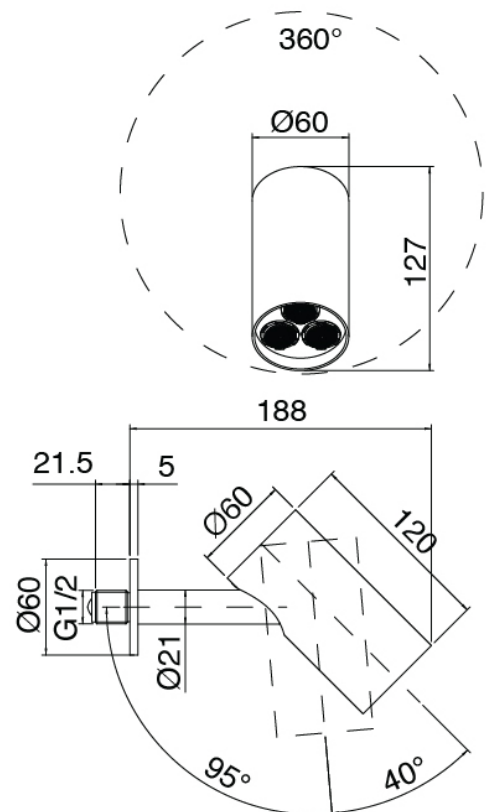

Q316 - Pomme de douche

Codice kit: 3400 SDI-130

Pomme de douche SPOT et mitigeur encastré – 1 sortie

Componenti

Pomme de douche SPOT

Cod: 3400SO01A00

Pomme de douche mural orientable SPOT

Partie brute

Cod: 3300B402A00

Mitigeur douche a encastrer - partie brute

Mitigeur mono-commande

Cod: 3305A402AA0

Mitigeur douche a encastrer - sans plaque- partie externe

Manette

Cod: 3400MA02A00

HANDLE MA02 Manette éléments à encastrer