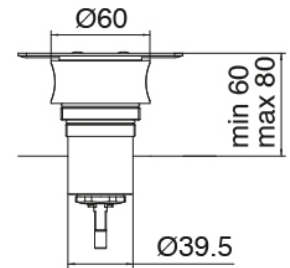

Q316 - Pomme de douche

Codice kit: 3400 SDI-130

Pomme de douche SPOT et mitigeur encastré – 1 sortie

Componenti

Pomme de douche SPOT

Cod: 3400SO01A00

Pomme de douche mural orientable SPOT

Partie brute

Cod: 3300B402A00

Mitigeur douche a encastrer - partie brute

Mitigeur mono-commande

Cod: 3305A402AA0

Mitigeur douche a encastrer - sans plaque- partie externe

Manette

Cod: 3400MA02A00

HANDLE MA02 Manette éléments à encastrer