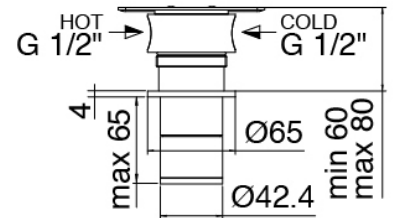

Cod: 3300B402A00

Mitigeur douche a encastrer - partie brute

Mitigeur mono-commande

Cod: 3305A402AA0

Mitigeur douche a encastrer - sans plaque- partie externe

Manette

Cod: 3400MA02A00

HANDLE MA02 Manette éléments à encastrer