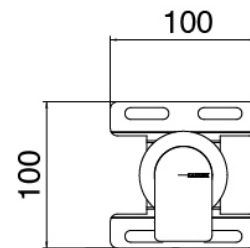

Q316 - Pomme de douche

Codice kit: 3400 SDI-130

Pomme de douche SPOT et mitigeur encastré – 1 sortie

Componenti

Pomme de douche SPOT

Cod: 3400SO01A00

Pomme de douche mural orientable SPOT

Partie brute

Cod: 3300B402A00

Mitigeur douche a encastrer - partie brute

Mitigeur mono-commande

Cod: 3305A402AA0

Mitigeur douche a encastrer - sans plaque- partie externe

Manette

Cod: 3400MA02A00

HANDLE MA02 Manette éléments à encastrer