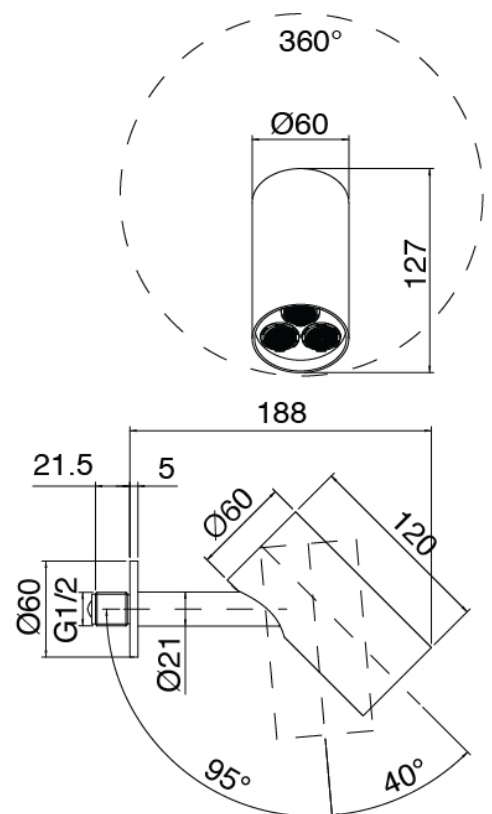

Q316 - Pomme de douche

Codice kit: 3400 SDI-130

Pomme de douche SPOT et mitigeur encastré – 1 sortie

Componenti

Pomme de douche SPOT

Cod: 3400SO01A00

Pomme de douche mural orientable SPOT

Partie brute

Cod: 3300B402A00

Mitigeur douche a encastrer - partie brute

Mitigeur mono-commande

Cod: 3305A402AA0

Mitigeur douche a encastrer - sans plaque- partie externe

Manette

Cod: 3400MA02A00

HANDLE MA02 Manette éléments à encastrer