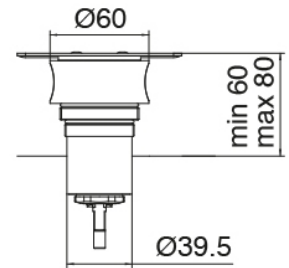

Q316 - Pomme de douche

Codice kit: 3400 SDI-130

Pomme de douche SPOT et mitigeur encastré – 1 sortie

Componenti

Pomme de douche SPOT

Cod: 3400SO01A00

Pomme de douche mural orientable SPOT

Partie brute

Cod: 3300B402A00

Mitigeur douche a encastrer - partie brute

Mitigeur mono-commande

Cod: 3305A402AA0

Mitigeur douche a encastrer - sans plaque- partie externe

Manette

Cod: 3400MA02A00

HANDLE MA02 Manette éléments à encastrer