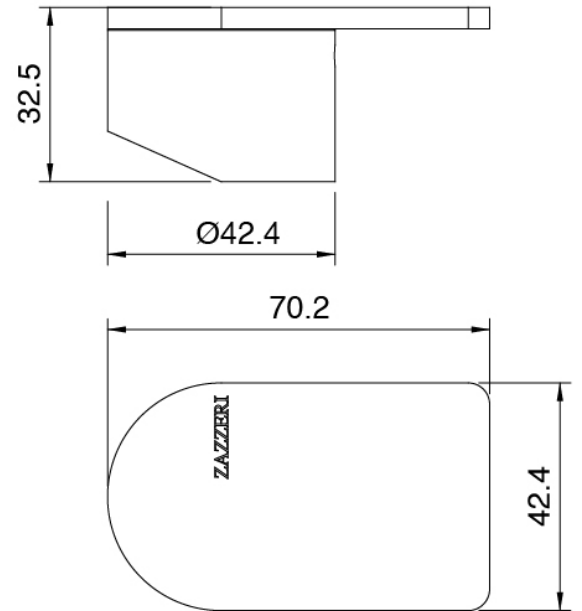

Q316 - Pomme de douche

Codice kit: 3400 SDI-130

Pomme de douche SPOT et mitigeur encastré – 1 sortie

Componenti

Pomme de douche SPOT

Cod: 3400SO01A00

Pomme de douche mural orientable SPOT

Partie brute

Cod: 3300B402A00

Mitigeur douche a encastrer - partie brute

Mitigeur mono-commande

Cod: 3305A402AA0

Mitigeur douche a encastrer - sans plaque- partie externe

Manette

Cod: 3400MA02A00

HANDLE MA02 Manette éléments à encastrer