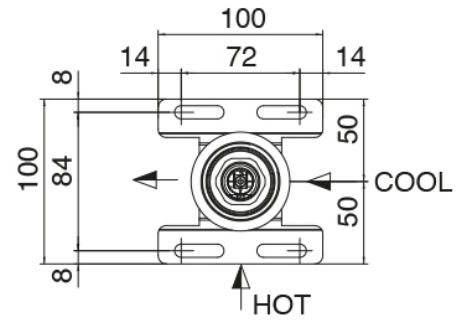

Q316 - Pomme de douche

Codice kit: 3400 SDI-130

Pomme de douche SPOT et mitigeur encastré – 1 sortie

Componenti

Pomme de douche SPOT

Cod: 3400SO01A00

Pomme de douche mural orientable SPOT

Partie brute

Cod: 3300B402A00

Mitigeur douche a encastrer - partie brute

Mitigeur mono-commande

Cod: 3305A402AA0

Mitigeur douche a encastrer - sans plaque- partie externe

Manette

Cod: 3400MA02A00

HANDLE MA02 Manette éléments à encastrer