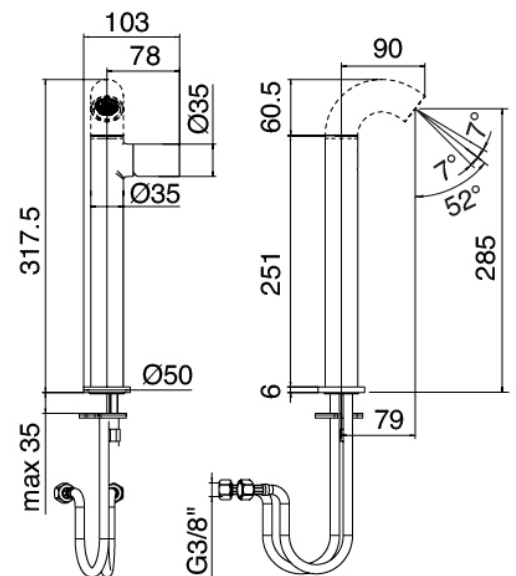

Modern - Mitigeur lavabo

Codice kit: 2100 MLX-030

Mitigeur lavabo sans bonde vidange

Componenti

Jet distributeur Pop

Cod: 2100CL01A00

Bec pour mitigeur lavabo - Laiton

Mitigeur mono-commande

Cod: 2100A099A00

Mitigeur lavabo sans bonde vidange - sans bec

Bouchon d'évacuation à pression

Cod: 2900K302A00

Vidange avec commande a pression

Finiture disponibili:

finiture speciali su richiesta salvo quantitativi minimi di ordine garantiti