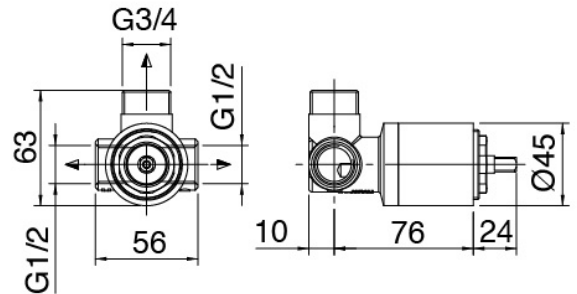

Modern - Barre coulissante avec douchette

Codice kit: 3901 ADI-070

Barre coulissante avec douchette et mélangeur encastré – 1 sortie

Componenti

Barre coulissante

Cod: 3900A417A00

Barre coulissante

Douchette

Cod: 3900E417A00

Douche multifonctions anti-calcaire

Mitigeur mono-commande

Cod: 3901B402A00

Mitigeur douche encastré - partie externe

Partie brute

Cod: 2900A402A00

Mitigeur douche a encastrer - partie brute