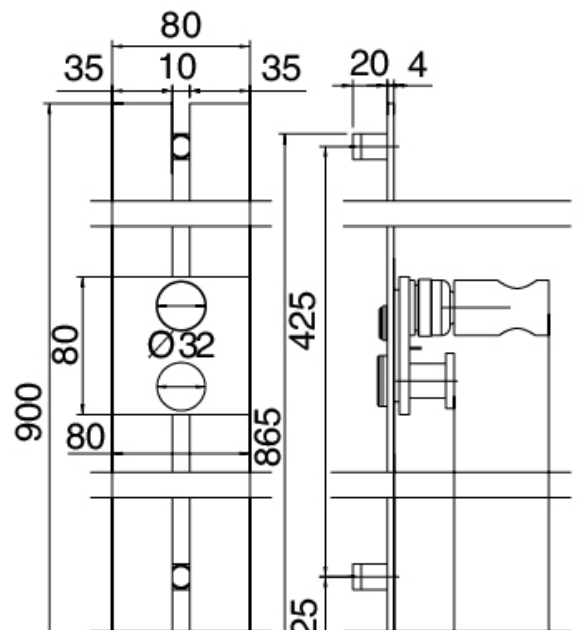

Modern - Barre coulissante avec douchette

Codice kit: 3901 ADI-070

Barre coulissante avec douchette et mélangeur encastré – 1 sortie

Componenti

Barre coulissante

Cod: 3900A417A00

Barre coulissante

Douchette

Cod: 3900E417A00

Douche multifonctions anti-calcaire

Mitigeur mono-commande

Cod: 3901B402A00

Mitigeur douche encastré - partie externe

Partie brute

Cod: 2900A402A00

Mitigeur douche a encastrer - partie brute