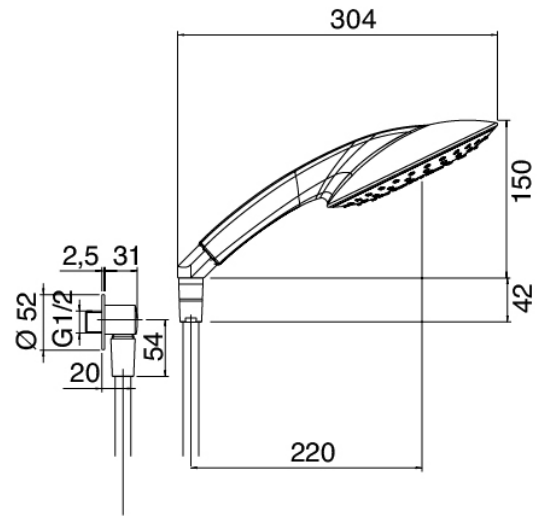

Modern - Barre coulissante avec douchette

Codice kit: 3901 ADI-070

Barre coulissante avec douchette et mélangeur encastré – 1 sortie

Componenti

Barre coulissante

Cod: 3900A417A00

Barre coulissante

Douchette

Cod: 3900E417A00

Douche multifonctions anti-calcaire

Mitigeur mono-commande

Cod: 3901B402A00

Mitigeur douche encastré - partie externe

Partie brute

Cod: 2900A402A00

Mitigeur douche a encastrer - partie brute