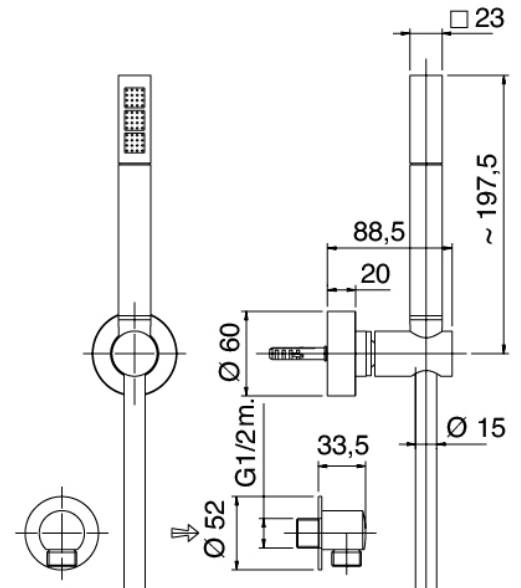

Douchette stand alone

Cod: 39000414A00

Garniture de douche complete