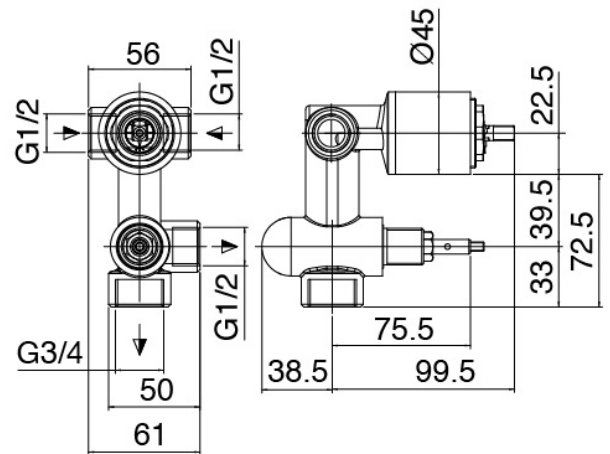

### Mitigeur mono-commande

Cod: 3901B401A00

Mitigeur douche encastré avec inverseur - partie externe

### Partie brute

Cod: 2900A401A00

Mitigeur douche a encastrer avec inverseur - partie brute