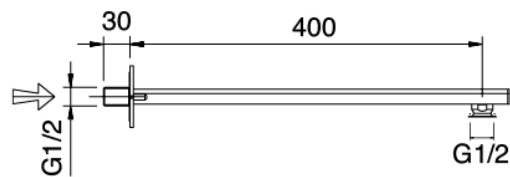

image not found or type unknown https://www.zazzer.it/fr/wp-content/uploads/2017/04/b3daf2_357a4470072a4

Modern - Bras de douche avec pomme de douche et douchette

Codice kit: 3900 SDI-070

Bras de douche avec pomme de douche, douchette et mitigeur encastré – 2 sorties

Componenti

Bras mural

Cod: 3900BR01A00

Douche de tete - Moon