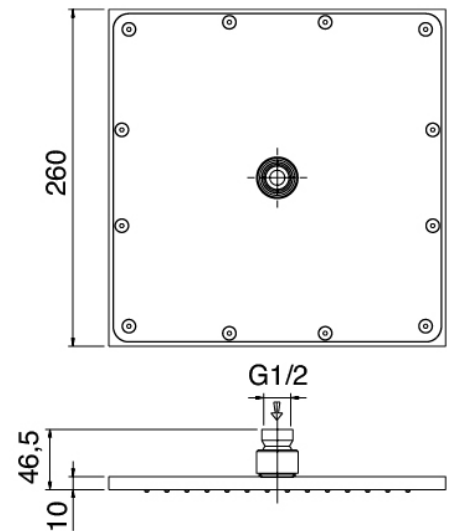

## Plaque de fixation

Cod: 2900B108A00

Plaque de fixation pour douche de tete au plafond ou murale

## Pommeau

Cod: 2900SO05A00

Pomme douche anticalcaire 260 X 260mm -  
INSPECTABLE