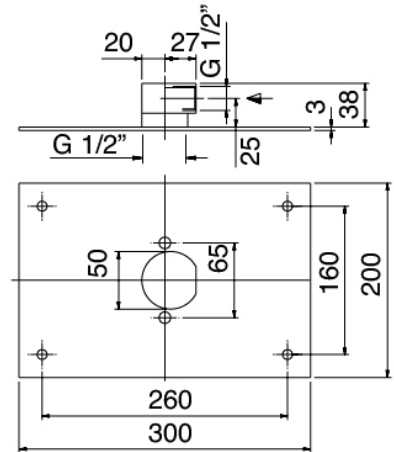

Plaque de fixation

Cod: 2900B108A00

Plaque de fixation pour douche de tete au plafond ou murale