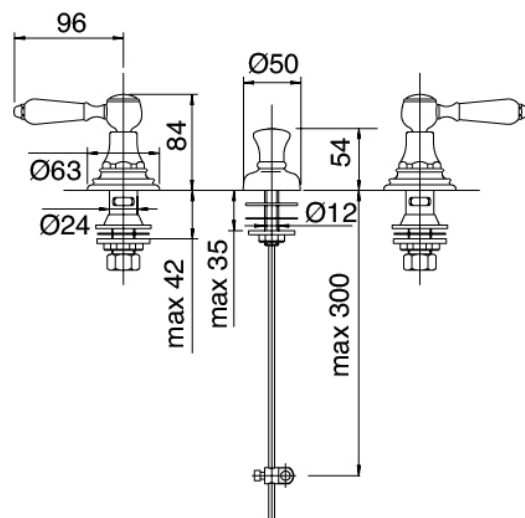

Classic - Bidet traditionnel

Codice kit: 5502 BBX-030

Bidet traditionnel à jet d'eau avec bonde vidange

Componenti

Batterie de robinets

Cod: 55020201A00

Mitigeur bidet 3 trous

Finiture disponibili: