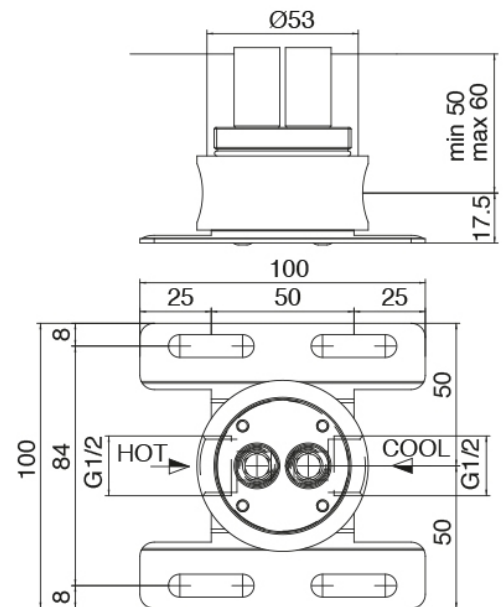

image not found or type unknown https://www.zazzer.it/fr/wp-content/uploads/2017/04/b3daf2_357a4470072a4

Modern - Mitigeur lavabo monte sur colonne

Codice kit: 2702 MLT-030

Mitigeur lavabo monte sur colonne

Componenti

Partie brute

Cod: 3300B100A00

Bec lavabo monte sur colonne - partie brute

Mitigeur mono-commande

Cod: 2702T100A00

Mitigeur lavabo monte sur colonne bec L200 x H1010 mm

Plaque pour manette

Cod: 2700PA02A00

Plaque pour manette - elements a encastrer

Finiture disponibili:

finiture speciali su richiesta salvo quantitativi minimi di ordine garantiti

acier brossè

ASAS

antracite

APAP