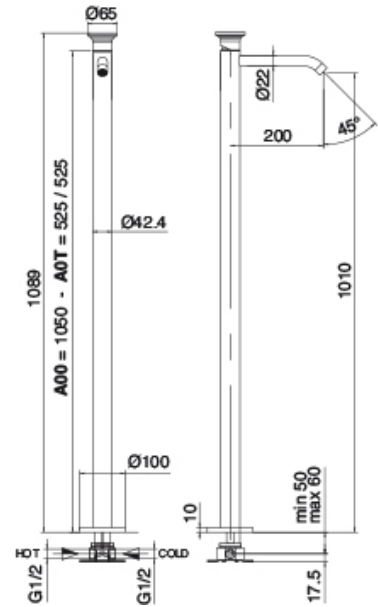

Componenti

Partie brute

Cod: 3300B100A00

Bec lavabo monte sur colonne - partie brute

Mitigeur mono-commande

Cod: 2702T100A00

Mitigeur lavabo monte sur colonne bec L200 x H1010 mm

Plaque pour manette

Cod: 2700PA02A00

Plaque pour manette - elements a encastrer

Finiture disponibili:

finiture speciali su richiesta salvo quantitativi minimi di ordine garantiti

acier brossè

ASAS

antracite

APAP