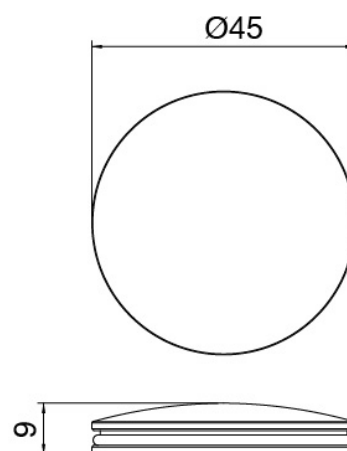

Plaque pour manette

Cod: 2700PA01A00

Plaque pour manette - lavabo/bidet

Finiture disponibili:

---

finiture speciali su richiesta salvo quantitativi minimi di ordine garantiti

acier brossé

ASAS

antracite

APAP

bronzorame

BPBP

carbon

KPKP

rame

RPRP