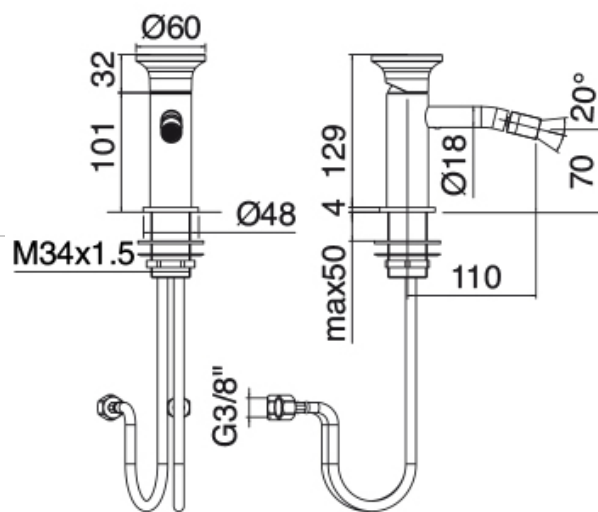

### Modern - Mitigeur bidet

Codice kit: 2702 MBX-040

Mitigeur bidet avec bonde vidange

#### Mitigeur mono-commande

Cod: 27021201A00

Mitigeur bidet sans bonde vidange - L110 x H70 mm

## Plaque pour manette

---

Cod: 2700PA01A00

Plaque pour manette - lavabo/bidet