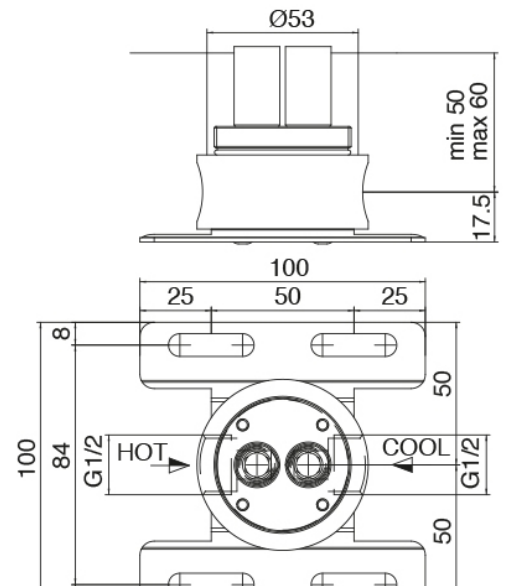

Modern - Mitigeur lavabo à poser

Codice kit: 2700 MLX-070

Mitigeur lavabo à poser avec bec lavabo monte sur plafond

Componenti

Partie brute (B100)

Cod: 3300B100A00

Bec lavabo monte sur colonne - partie brute

Bec lavabo monte sur plafond

Cod: 33000110A00

Bec lavabo monte sur plafond

Partie brute

Cod: 3300B402A00

Mitigeur douche a encastrer - partie brute

Mitigeur mono-commande

Cod: 2700A402AA0

Mitigeur douche a encastrer - partie externe

Plaque pour manette PA02

Cod: 2700PA02A00

Plaque pour manette - elements a encastrer

Finiture disponibili:

finiture speciali su richiesta salvo quantitativi minimi di ordine garantiti