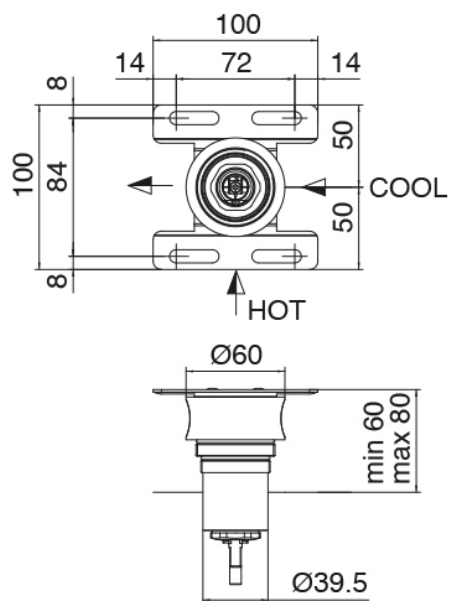

Modern - Mitigeur lavabo à poser

Codice kit: 2700 MLX-070

Mitigeur lavabo à poser avec bec lavabo monte sur plafond

Componenti

Partie brute (B100)

Cod: 3300B100A00

Bec lavabo monte sur colonne - partie brute

Bec lavabo monte sur plafond

Cod: 33000110A00

Bec lavabo monte sur plafond

Partie brute

Cod: 3300B402A00

Mitigeur douche a encastrer - partie brute

Mitigeur mono-commande

Cod: 2700A402AA0

Mitigeur douche a encastrer - partie externe

Plaque pour manette PA02

Cod: 2700PA02A00

Plaque pour manette - elements a encastrer

Finiture disponibili:

finiture speciali su richiesta salvo quantitativi minimi di ordine garantiti