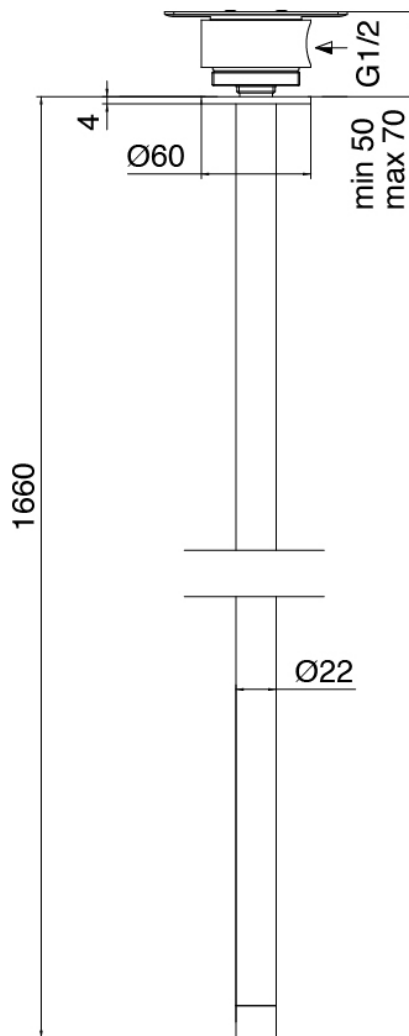

Modern - Mitigeur lavabo à poser

Codice kit: 2700 MLX-070

Mitigeur lavabo à poser avec bec lavabo monte sur plafond

Componenti

Partie brute (B100)

Cod: 3300B100A00

Bec lavabo monte sur colonne - partie brute

Bec lavabo monte sur plafond

Cod: 33000110A00

Bec lavabo monte sur plafond

Partie brute

Cod: 3300B402A00

Mitigeur douche a encastrer - partie brute

Mitigeur mono-commande

Cod: 2700A402AA0

Mitigeur douche a encastrer - partie externe

Plaque pour manette PA02

Cod: 2700PA02A00

Plaque pour manette - elements a encastrer

Finiture disponibili:

finiture speciali su richiesta salvo quantitativi minimi di ordine garantiti