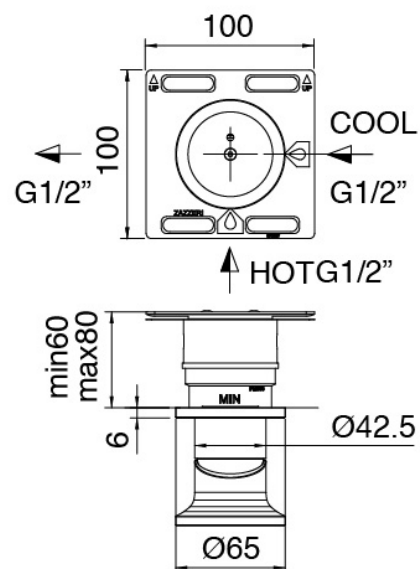

Modern - Mitigeur lavabo à poser

Codice kit: 2700 MLX-070

Mitigeur lavabo à poser avec bec lavabo monte sur plafond

Componenti

Partie brute (B100)

Cod: 3300B100A00

Bec lavabo monte sur colonne - partie brute

Bec lavabo monte sur plafond

Cod: 33000110A00

Bec lavabo monte sur plafond

Partie brute

Cod: 3300B402A00

Mitigeur douche a encastrer - partie brute

Mitigeur mono-commande

Cod: 2700A402AA0

Mitigeur douche a encastrer - partie externe

Plaque pour manette PA02

Cod: 2700PA02A00

Plaque pour manette - elements a encastrer

Finiture disponibili:

finiture speciali su richiesta salvo quantitativi minimi di ordine garantiti