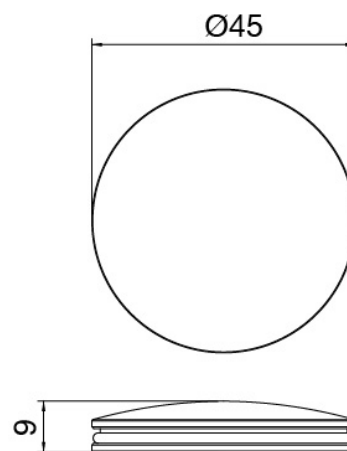

Plaque pour manette

Cod: 2700PA01A00

Plaque pour manette - lavabo/bidet

Finiture disponibili:

---

finiture speciali su richiesta salvo quantitativi minimi di ordine garantiti

acier brossé

ASAS

Anthracite

APAP

Bronze cuivre

BPBP

Carbon

KPKP

Cuivre

RPRP