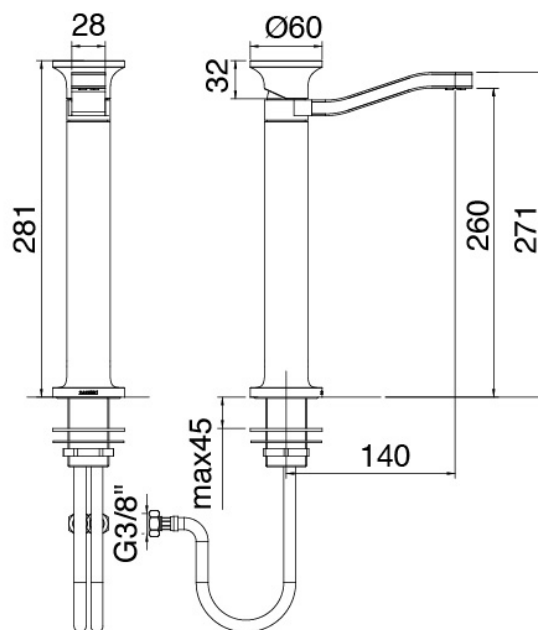

Modern - Mitigeur lavabo

Codice kit: 2700 MLX-030

Mitigeur lavabo sans bonde vidange

Componenti

Mitigeur mono-commande

Cod: 27001099A00

Mitigeur lavabo avec bec orientable sans bonde vidange - 140x260mm

Plaque pour manette

Cod: 2700PA01A00

Plaque pour manette - lavabo/bidet

Finiture disponibili:

finiture speciali su richiesta salvo quantitativi minimi di ordine garantiti

acier brossé

ASAS

Anthracite

APAP