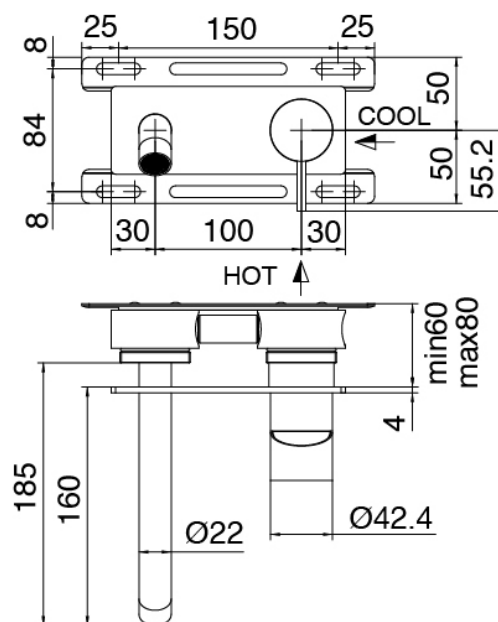

image not found or type unknown https://www.zazzer.it/fr/wp-content/uploads/2017/04/b3daf2_357a4470072a4

Modern - Mitigeur lavabo a encastrer

Codice kit: 2700 MLI-060

Mitigeur lavabo a encastrer

Componenti

Partie brute

Cod: 3300B113A00

Mitigeur lavabo a encastrer - partie brute

Mitigeur mono-commande

Cod: 2700A113AA0

Mitigeur lavabo a encastrer - 160mm - habillage

Plaque pour manette

Cod: 2700PA02A00