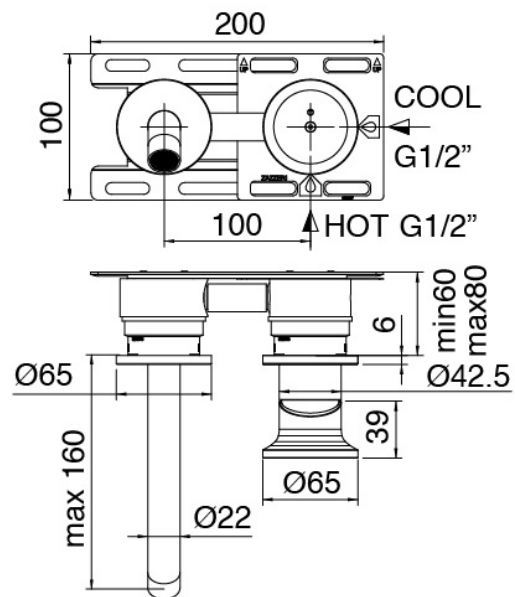

Partie brute

Cod: 3300B113A00

Mitigeur lavabo a encastrer - partie brute

Mitigeur mono-commande

Cod: 2700A113AA0

Mitigeur lavabo a encastrer - 160mm - habillage

Plaque pour manette

Cod: 2700PA02A00

Plaque pour manette - elements a encastrer

Finiture disponibili:

finiture speciali su richiesta salvo quantitativi minimi di ordine garantiti

acier brossè

ASAS