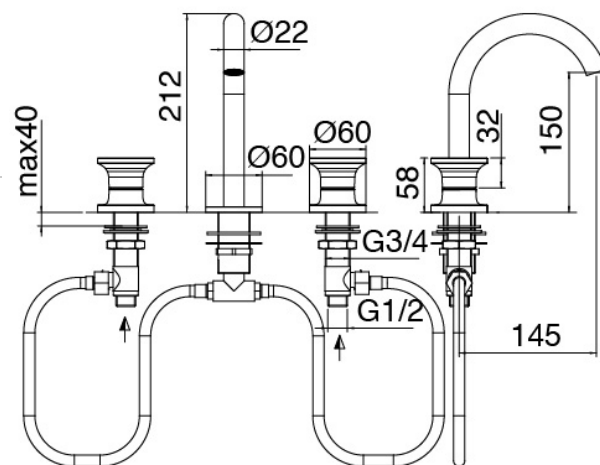

Modern - Robinet pour lavabo traditionnel

Codice kit: 2701 BLX-020

Robinet pour lavabo traditionnel 3 trous – sans bonde vindinge

Componenti

Batterie de robinets

Cod: 27010102A00

Melangeur lavabo, bec orientable - 145 X h150mm

Plaque pour manette

Cod: 2700PA01A00

Plaque pour manette - lavabo/bidet

Finiture disponibili:

finiture speciali su richiesta salvo quantitativi minimi di ordine garantiti

acier brossé

ASAS