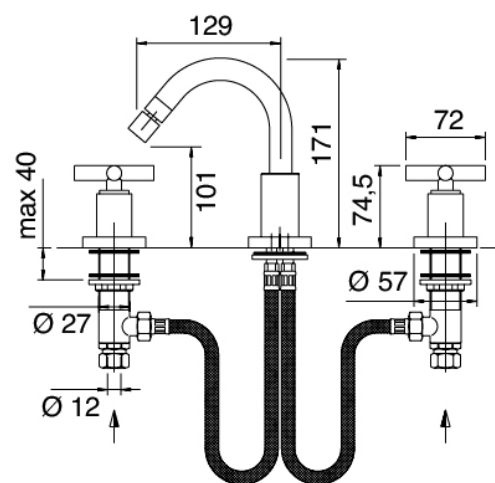

### Batterie de robinets

---

Cod: 47010203AL0

Mitigeur bidet 3 trous, bec rond