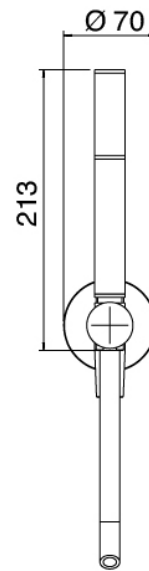

image not found or type unknown https://www.zazzer.it/fr/wp-content/uploads/2017/04/b3daf2_357a4470072a4

Modern - Bras de douche avec pomme de douche et douchette

Codice kit: 3600 DDI-100

Bras de douche avec pomme de douche, douchette et mitigeur encastré – 2 sorties

Componenti

Bras de douche

Cod: 3600BR01A00

Bras de douche

Douchette stand alone

Cod: 31000413A00

Ensemble douchette a main complet avec prise d'eau et rosace ronde

Mitigeur mono-commande

Cod: 3600A401A00

Mitigeur douche encastre avec inverseur - partie externe

Partie brute

Cod: 2900A401A00

Mitigeur douche a encastrer avec inverseur - partie brute

Pommeau

Cod: 3600SO03A00

Pomme de douche en anticalcaire D.300 mm