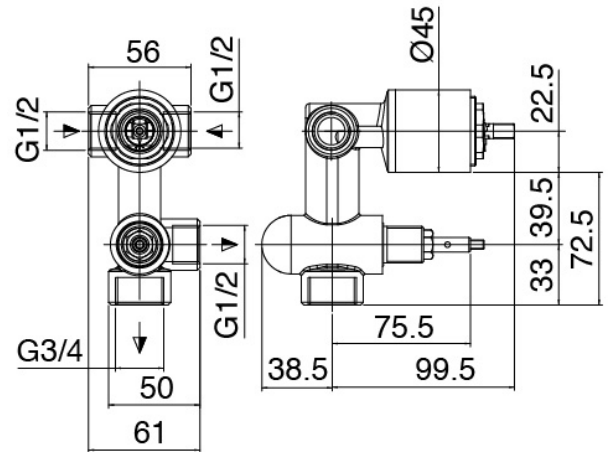

Componenti

Bras de douche

Cod: 3600BR01A00

Bras de douche

Douchette stand alone

Cod: 31000413A00

Ensemble douchette a main complet avec prise d'eau et rosace ronde

Mitigeur mono-commande

Cod: 3600A401A00

Mitigeur douche encastre avec inverseur - partie externe

Partie brute

Cod: 2900A401A00

Mitigeur douche a encastrer avec inverseur - partie brute

Pommeau

Cod: 3600SO03A00

Pomme de douche en anticalcaire D.300 mm