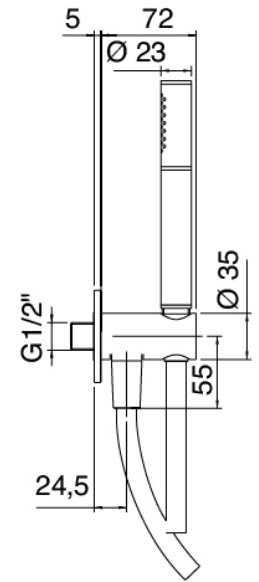

image not found or type unknown https://www.zazzer.it/fr/wp-content/uploads/2017/04/b3daf2_357a4470072a4

Modern - Bras de douche avec pomme de douche et douchette

Codice kit: 3600 DDI-100

Bras de douche avec pomme de douche, douchette et mitigeur encastré – 2 sorties

Componenti

Bras de douche

Cod: 3600BR01A00

Bras de douche

Douchette stand alone

Cod: 31000413A00

Ensemble douchette a main complet avec prise d'eau et rosace ronde

Mitigeur mono-commande

Cod: 3600A401A00

Mitigeur douche encastre avec inverseur - partie externe

Partie brute

Cod: 2900A401A00

Mitigeur douche a encastrer avec inverseur - partie brute

Pommeau

Cod: 3600SO03A00

Pomme de douche en anticalcaire D.300 mm