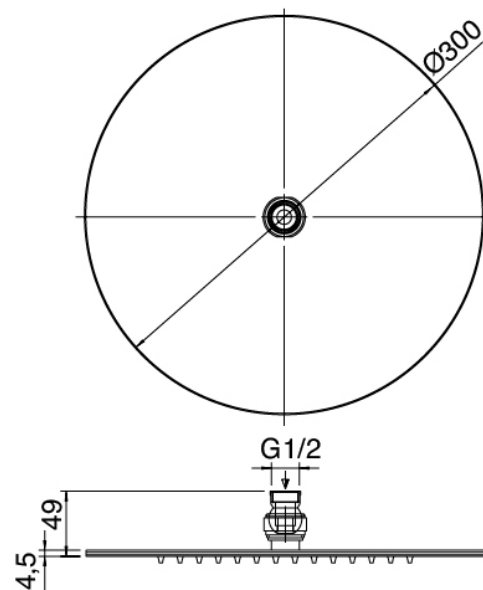

Cod: 3600A401A00

Mitigeur douche encastre avec inverseur - partie externe

Partie brute

Cod: 2900A401A00

Mitigeur douche a encastrer avec inverseur - partie brute

Pommeau

Cod: 3600SO03A00

Pomme de douche en anticalcaire D.300 mm