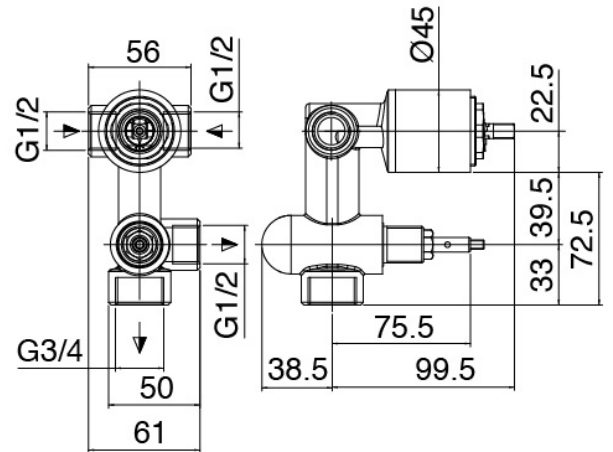

Modern - Bras de douche avec pomme de douche et douchette

Codice kit: 3600 DDI-080

Bras de douche avec pomme de douche, douchette et mitigeur encastré – 2 sorties

Componenti

Bras de douche

Cod: 3600BR01A00

Bras de douche

Douchette stand alone

Cod: 31000413A00

Ensemble douchette a main complet avec prise d'eau et rosace ronde

Mitigeur mono-commande

Cod: 3600A401A00

Mitigeur douche encastre avec inverseur - partie externe

Partie brute

Cod: 2900A401A00

Mitigeur douche a encastrer avec inverseur - partie brute

Pommeau

Cod: 3600SO01A00

Pomme de douche en anticalcaire D.200 mm

Finiture disponibili:

finiture speciali su richiesta salvo quantitativi minimi di ordine garantiti