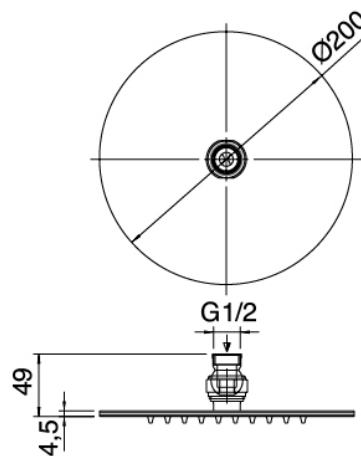

Partie brute

Cod: 2900A401A00

Mitigeur douche a encastrer avec inverseur - partie brute

Pommeau

Cod: 3600SO01A00

Pomme de douche en anticalcaire D.200 mm

Finiture disponibili:

finiture speciali su richiesta salvo quantitativi minimi di ordine garantiti