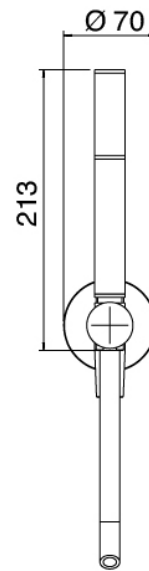

Modern - Bras de douche avec pomme de douche et douchette

Codice kit: 3600 DDI-080

Bras de douche avec pomme de douche, douchette et mitigeur encastré – 2 sorties

Componenti

Bras de douche

Cod: 3600BR01A00

Bras de douche

Douchette stand alone

Cod: 31000413A00

Ensemble douchette a main complet avec prise d'eau et rosace ronde

Mitigeur mono-commande

Cod: 3600A401A00

Mitigeur douche encastre avec inverseur - partie externe

Partie brute

Cod: 2900A401A00

Mitigeur douche a encastrer avec inverseur - partie brute

Pommeau

Cod: 3600SO01A00

Pomme de douche en anticalcaire D.200 mm

Finiture disponibili:

finiture speciali su richiesta salvo quantitativi minimi di ordine garantiti