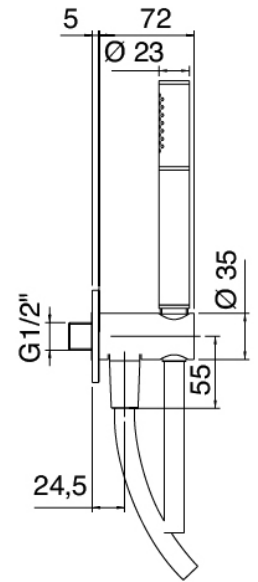

Modern - Bras de douche avec pomme de douche et douchette

Codice kit: 3600 DDI-080

Bras de douche avec pomme de douche, douchette et mitigeur encastré – 2 sorties

Componenti

Bras de douche

Cod: 3600BR01A00

Bras de douche

Douchette stand alone

Cod: 31000413A00

Ensemble douchette a main complet avec prise d'eau et rosace ronde

Mitigeur mono-commande

Cod: 3600A401A00

Mitigeur douche encastre avec inverseur - partie externe

Partie brute

Cod: 2900A401A00

Mitigeur douche a encastrer avec inverseur - partie brute

Pommeau

Cod: 3600SO01A00

Pomme de douche en anticalcaire D.200 mm

Finiture disponibili:

finiture speciali su richiesta salvo quantitativi minimi di ordine garantiti