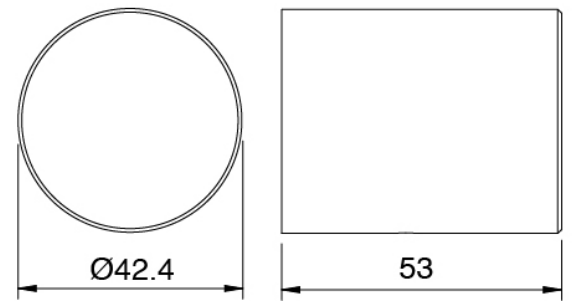

Maneta

Cod: 3305MA04A00

HANDLE MA04 Maneta para desviador de 2 vias sin
stop

Finiture disponibili:

finiture speciali su richiesta salvo quantitativi minimi di ordine garantiti

acero satinado

ASAS

antracite

APAP