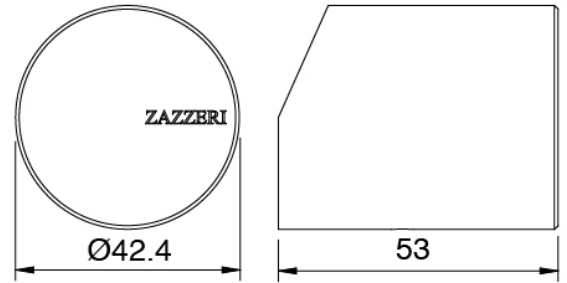

Maneta (MA03_sh)

Cod: 3305MA03A00

HANDLE MA03 Maneta por elementos
empotrados/lavabo/banera de pie