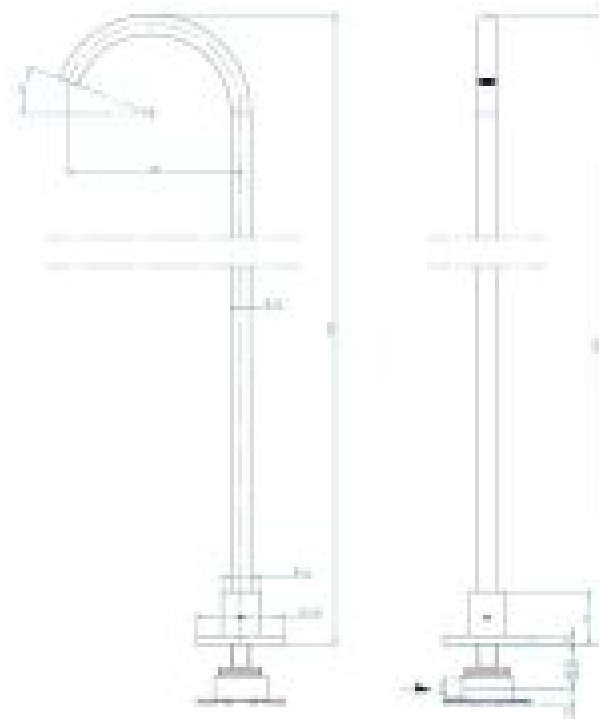

Modern - Batteria vasca da piano

Codice kit: 3305 EVY-110

Mezclador bateria borde bañera 3 orificios y cano bañera de columna – 2 salidas

Componenti

Parte basta

Cod: 3300B099A00

Lavabo de columna - pieza empontrada

Cano banera de columna

Cod: 3300V099A00

Cano banera de columna - 725mm- pieza externa

Grupo mezclador con chorro suministrador

Cod: 3305N498A01

Bateria borde banera 3 orificios - sin cano

Maneta (MA03_sh)

Cod: 3305MA03A00

HANDLE MA03 Maneta por elementos
empotrados/lavabo/banera de pie

Maneta

Cod: 3305MA04A00

HANDLE MA04 Maneta para desviador de 2 vias sin
stop

Finiture disponibili:

finiture speciali su richiesta salvo quantitativi minimi di ordine garantiti