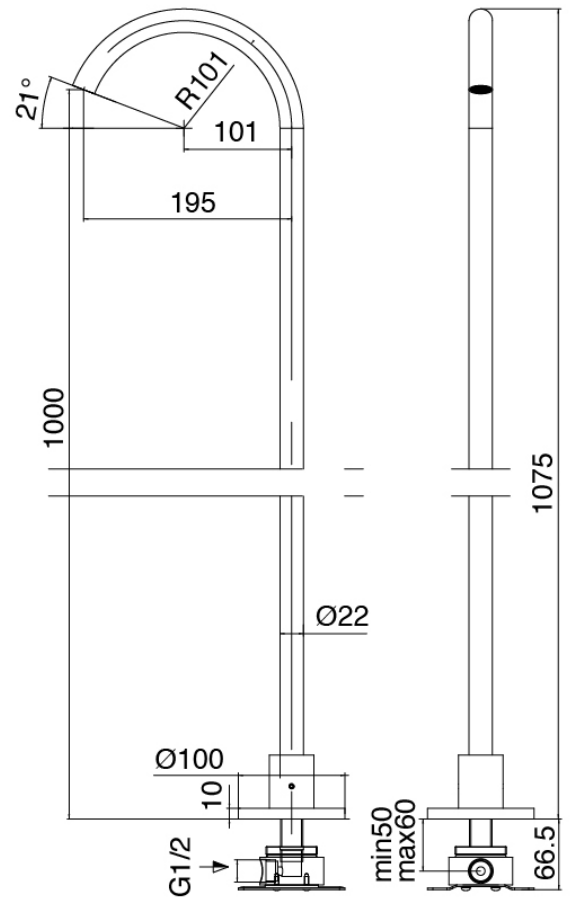

Modern - Batteria vasca da piano

Codice kit: 3305 EVY-110

Mezclador bateria borde bañera 3 orificios y cano bañera de columna – 2 salidas

Componenti

Parte basta

Cod: 3300B099A00

Lavabo de columna - pieza empontrada

Cano banera de columna

Cod: 3300V099A00

Cano banera de columna - 725mm- pieza externa

Grupo mezclador con chorro suministrador

Cod: 3305N498A01

Bateria borde banera 3 orificios - sin cano

Maneta (MA03_sh)

Cod: 3305MA03A00

HANDLE MA03 Maneta por elementos
empotrados/lavabo/banera de pie

Maneta

Cod: 3305MA04A00

HANDLE MA04 Maneta para desviador de 2 vias sin
stop

Finiture disponibili:

finiture speciali su richiesta salvo quantitativi minimi di ordine garantiti