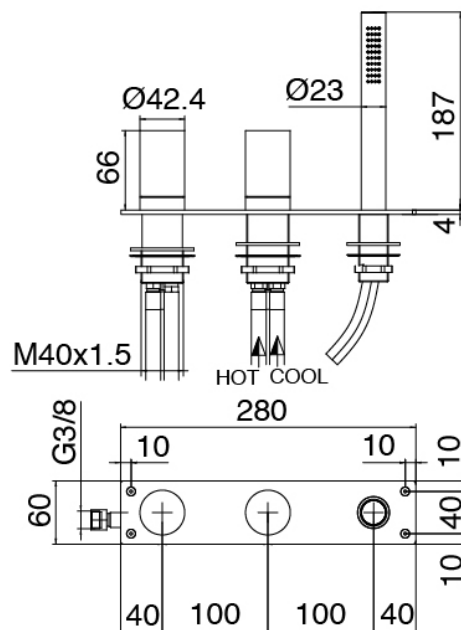

Modern - Batteria vasca da piano

Codice kit: 3305 EVY-110

Mezclador bateria borde bañera 3 orificios y cano bañera de columna – 2 salidas

Componenti

Parte basta

Cod: 3300B099A00

Lavabo de columna - pieza empontrada

Cano banera de columna

Cod: 3300V099A00

Cano banera de columna - 725mm- pieza externa

Grupo mezclador con chorro suministrador

Cod: 3305N498A01

Bateria borde banera 3 orificios - sin cano

Maneta (MA03_sh)

Cod: 3305MA03A00

HANDLE MA03 Maneta por elementos
empotrados/lavabo/banera de pie

Maneta

Cod: 3305MA04A00

HANDLE MA04 Maneta para desviador de 2 vias sin
stop

Finiture disponibili:

finiture speciali su richiesta salvo quantitativi minimi di ordine garantiti