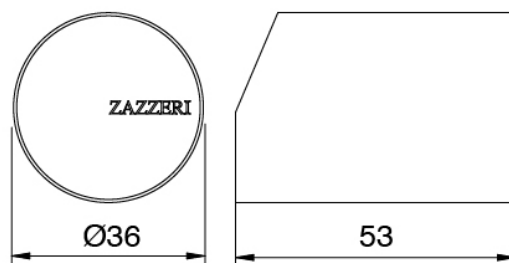

Cod: 33000110A00

Cano lavabo de techo

Mezclador monomando

Cod: 3305M108A00

Monomando de piano - Ø36mm

Maneta

Cod: 3305MA01A00

HANDLE MA01 Maneta para monomando lavabo/bide