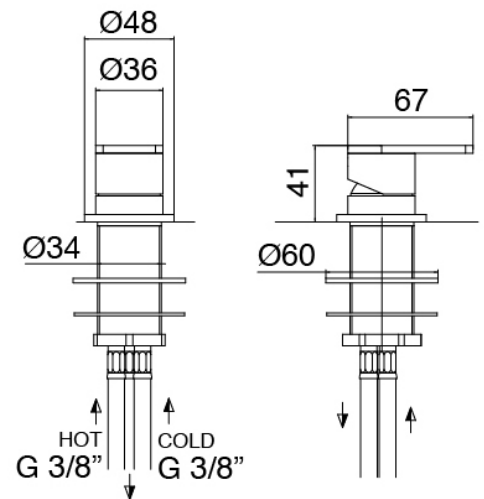

Modern - Monomando lavabo de encimera

Codice kit: 3305 MLX-080

Monomando lavabo de encimera y cano lavabo de techo

Componenti

Parte basta

Cod: 3300B110A00

Ducha de techo - pieza empotrada

Cano lavabo de techo

Cod: 33000110A00

Cano lavabo de techo

Mezclador monomando

Cod: 3305M108A00

Monomando de piano - Ø36mm

Maneta

Cod: 3305MA01A00

HANDLE MA01 Maneta para monomando lavabo/bide