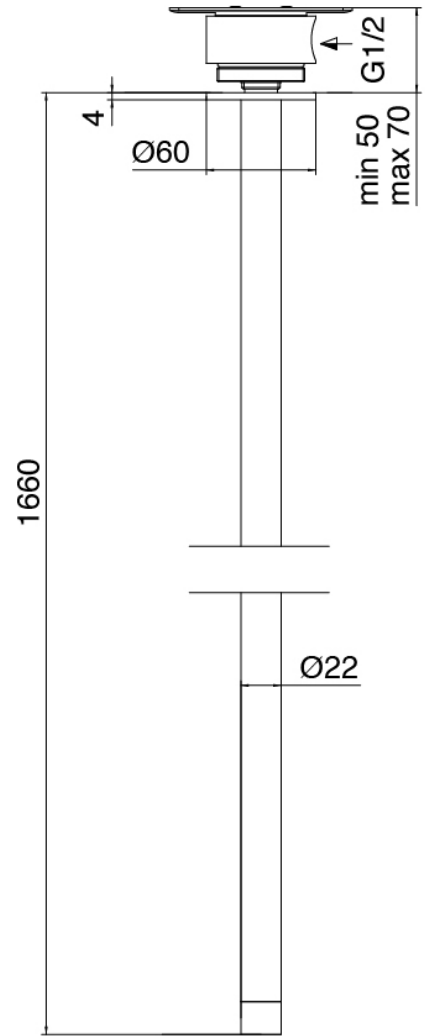

Modern - Monomando lavabo de encimera

Codice kit: 3305 MLX-080

Monomando lavabo de encimera y cano lavabo de techo

Componenti

Parte basta

Cod: 3300B110A00

Ducha de techo - pieza empotrada

Cano lavabo de techo

Cod: 33000110A00

Cano lavabo de techo

Mezclador monomando

Cod: 3305M108A00

Monomando de piano - Ø36mm

Maneta

Cod: 3305MA01A00

HANDLE MA01 Maneta para monomando lavabo/bide