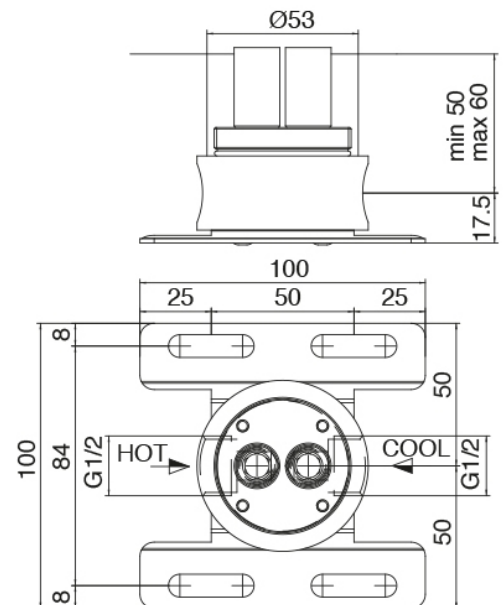

Modern - Monomando lavabo de encimera

Codice kit: 3305 MLX-080

Monomando lavabo de encimera y cano lavabo de techo

Componenti

Parte basta

Cod: 3300B110A00

Ducha de techo - pieza empotrada

Cano lavabo de techo

Cod: 33000110A00

Cano lavabo de techo

Mezclador monomando

Cod: 3305M108A00

Monomando de piano - Ø36mm

Maneta

Cod: 3305MA01A00

HANDLE MA01 Maneta para monomando lavabo/bide