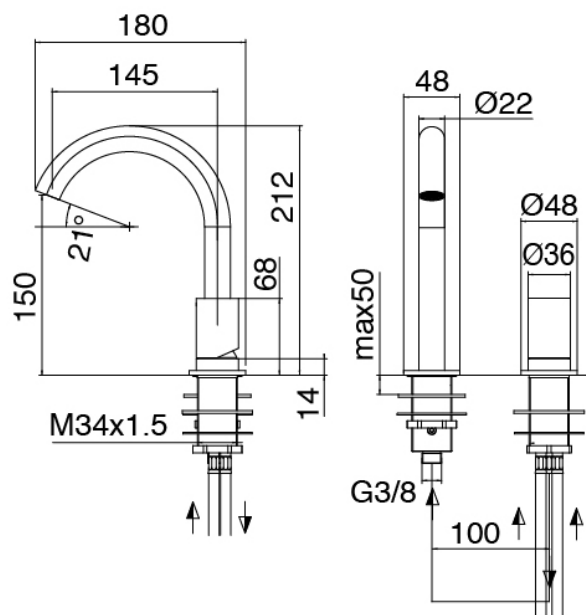

## Modern - Monomando lavabo de encimera

Codice kit: 3305 MLX-030

Monomando lavabo cano giratorio

### Mezclador monomando

Cod: 33051108A02

Monomando lavabo cano giratorio - L145 x H150mm

## Maneta

Cod: 3305MA01A00

HANDLE MA01 Maneta para monomando lavabo/bide