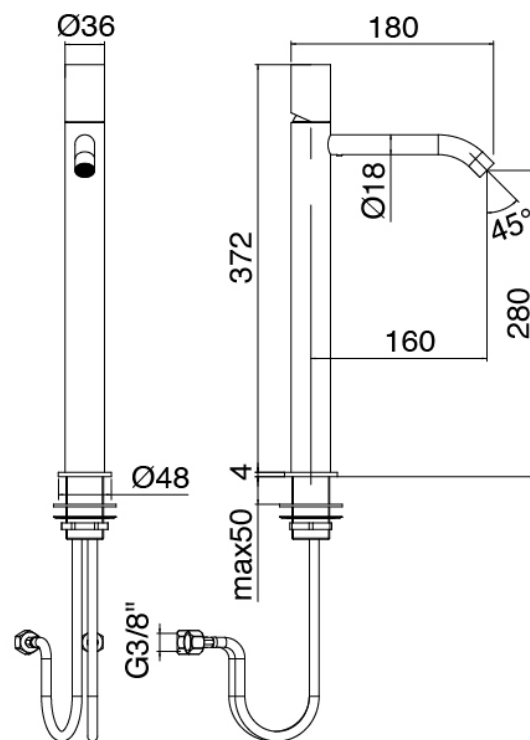

## Modern - Monomando lavabo

Codice kit: 3305 MLX-020

Monomando lavabo sin desague

### Mezclador monomando

Cod: 33051098A00

Monomando lavabo sin desague L160 x H280 mm

## Maneta

Cod: 3305MA01A00

HANDLE MA01 Maneta para monomando lavabo/bide