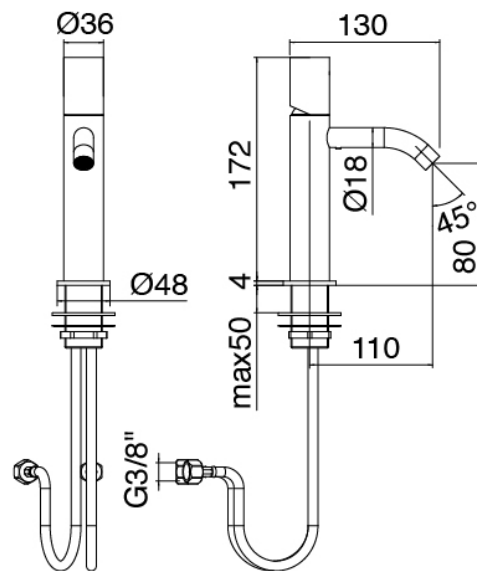

image not found or type unknown https://www.zazzer.it/es/wp-content/uploads/2017/04/b3daf2_357a4470072a4

Modern - Monomando lavabo

Codice kit: 3305 MLX-010

Monomando lavabo sin desague

Componenti

Mezclador monomando

Cod: 33051106A00

Monomando lavabo sin desague - 110 x H80 mm

Maneta

Cod: 3305MA01A00

HANDLE MA01 Maneta para monomando lavabo/bide

Finiture disponibili:

finiture speciali su richiesta salvo quantitativi minimi di ordine garantiti