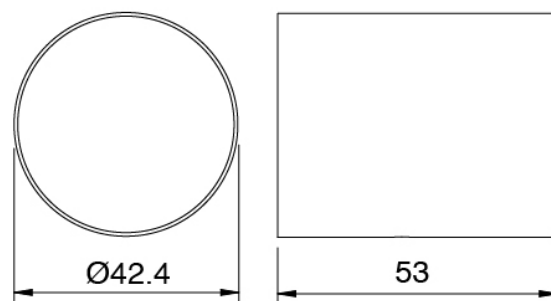

### Flexible L=150mm

---

Cod: 3300N504A00

Flexible PVC para ducha de mano - Negro - L 1,5m