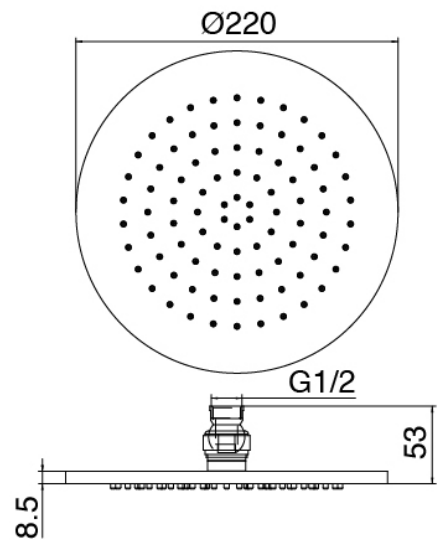

### Brazo ducha

Cod: 3300BR01A00

Brazo ducha

### Alcachofa de ducha

Cod: 3300SO01A00

Plato antical - D.220 mm

### Parte basta

Cod: 3300B401A01

Mezclador de ducha empotrado con inversor y Ducha de mano - pieza empotrada

### Flexible L=150mm

---

Cod: 3300N504A00

Flexible PVC para ducha de mano - Negro - L 1,5m