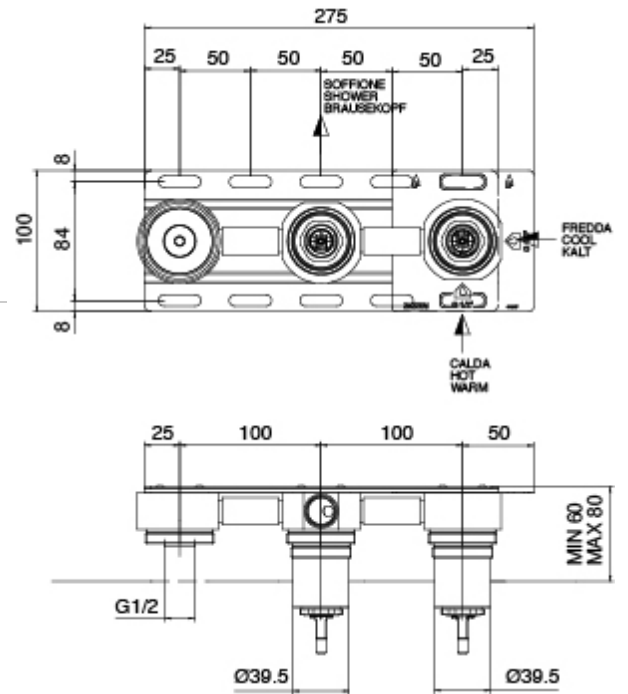

### Alcachofa de ducha

Cod: 3300SO01A00

Plato antical - D.220 mm

### Parte basta

Cod: 3300B401A01

Mezclador de ducha empotrado con inversor y Ducha de mano - pieza empotrada

### Flexible L=150mm

---

Cod: 3300N504A00

Flexible PVC para ducha de mano - Negro - L 1,5m