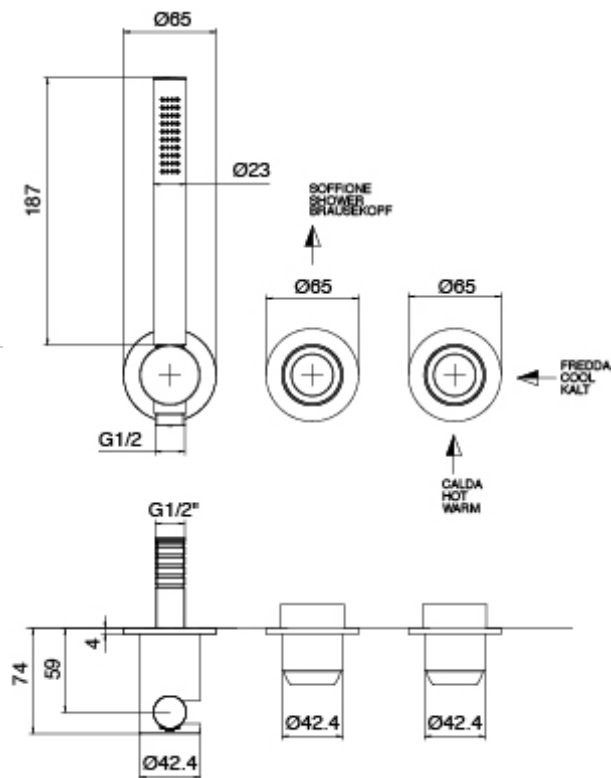

### Parte basta

Cod: 3300B401A01

Mezclador de ducha empotrado con inversor y Ducha de mano - pieza empotrada

## Mezclador monomando y Ducha de mano

Cod: 3305X401AA1

Mezclador de ducha empotrado con inversor y Ducha de mano - sin placa - pieza externa sin flexo

### Flexible L=150mm

---

Cod: 3300N504A00

Flexible PVC para ducha de mano - Negro - L 1,5m