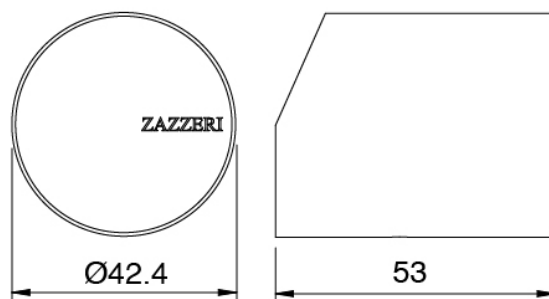

Maneta MA02 Z316_sh

Cod: 3305MA02A00

HANDLE MA02 Maneta por elementos empotrados