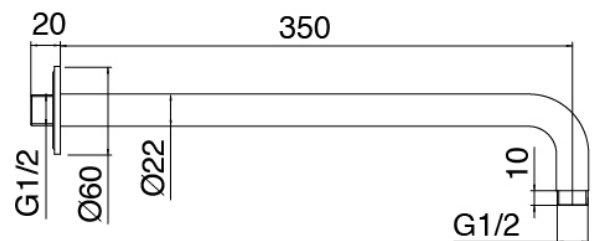

## Modern - Brazo de ducha con ducha y ducha de mano

Codice kit: 3305 DDI-100

Brazo de ducha con ducha de mano y mezclador incorporado – 2 salidas

### Brazo ducha

Cod: 3300BR01A00

Brazo ducha

### Parte basta

Cod: 3300B401A01

Mezclador de ducha empotrado con inversor y Ducha de mano - pieza empotrada

### Flexible L=150mm

---

Cod: 3300N504A00

Flexible PVC para ducha de mano - Negro - L 1,5m