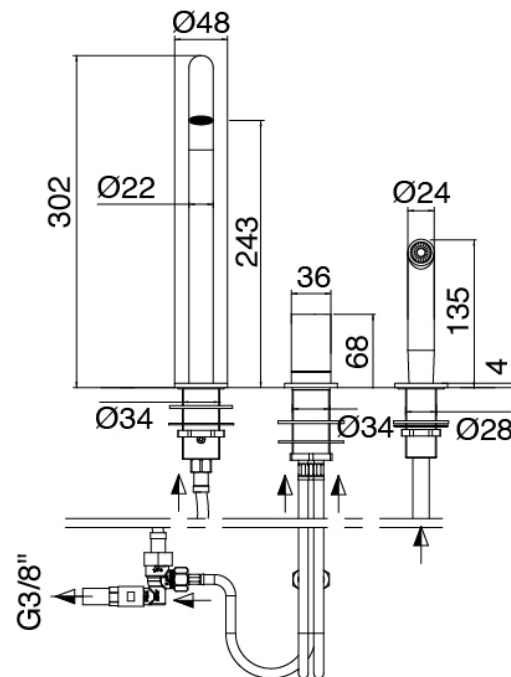

Modern - Monomando fregadero

Codice kit: 3305 MLX-170

Monomando fregadero y ducha extraíble

Componenti

Monomando fregadero y ducha extraíble

Cod: 33051101A03

Monomando fregadero cano giratorio y ducha extraíble

Maneta

Cod: 3305MA01A00

HANDLE MA01 Maneta para monomando lavabo/bide

Finiture disponibili:

finiture speciali su richiesta salvo quantitativi minimi di ordine garantiti

acero satinado

ASAS

antracite