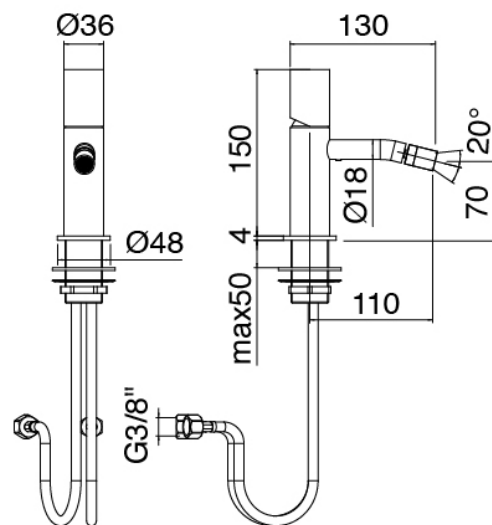

Modern - Monomando bidè

Codice kit: 3305 MBX-090

Monomando bidè sin desague

Componenti

Mezclador monomando

Cod: 33051201A00

Monomando bidet sin desague - 110 x H70 mm

Maneta

Cod: 3305MA01A00

HANDLE MA01 Maneta para monomando lavabo/bide

Finiture disponibili:

finiture speciali su richiesta salvo quantitativi minimi di ordine garantiti

acero satinado

ASAS

antracite

APAP