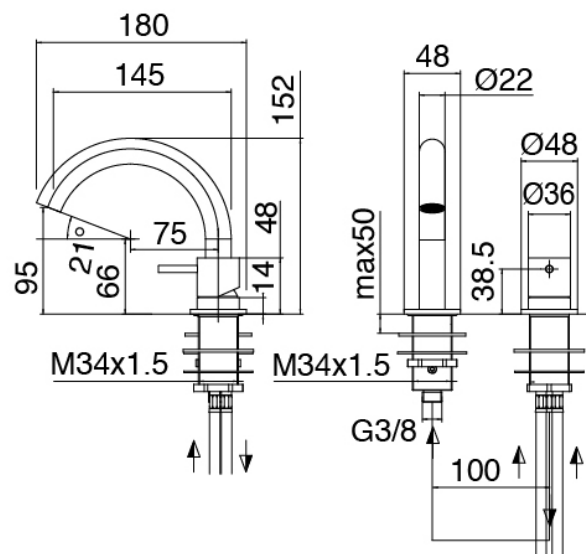

## Modern - Monomando lavabo de encimera

Codice kit: 3300 MLX-030

Monomando lavabo cano giratorio

### Mezclador monomando

Cod: 33001108A01

Monomando lavabo cano giratorio - 145 x H95mm