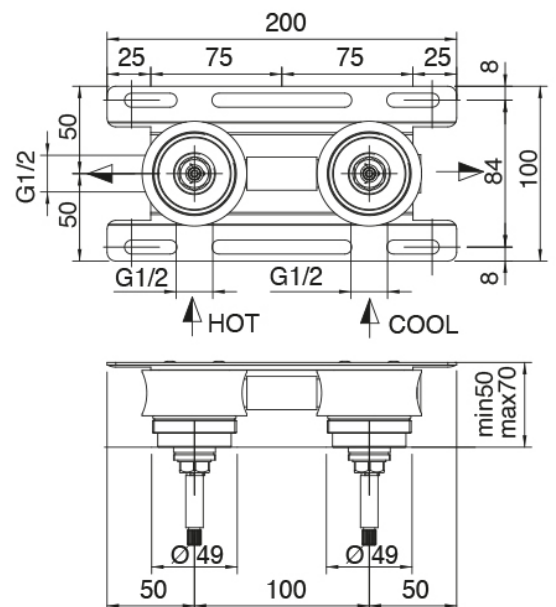

## Modern - Grifos tradicionales con lavabo empotrado

Codice kit: 3301 BLI-090

Bateria lavabo de empotrar tradicionales y cano lavabo de techo

### Parte basta

Cod: 3301B402A00

3 orificios de ducha empotrado - pieza empotrada

### Comando 3 orificios

Cod: 3301A402A00

3 orificios de lavabo/ducha empotrado - pieza externa

### Parte basta (B100)

Cod: 3300B110A00

Ducha de techo - pieza empotrada