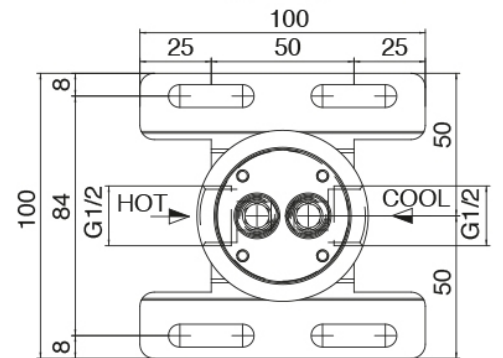

### Parte basta

Cod: 3301B402A00

3 orificios de ducha empotrado - pieza empotrada

### Comando 3 orificios

Cod: 3301A402A00

3 orificios de lavabo/ducha empotrado - pieza externa

### Parte basta (B100)

Cod: 3300B110A00

Ducha de techo - pieza empotrada