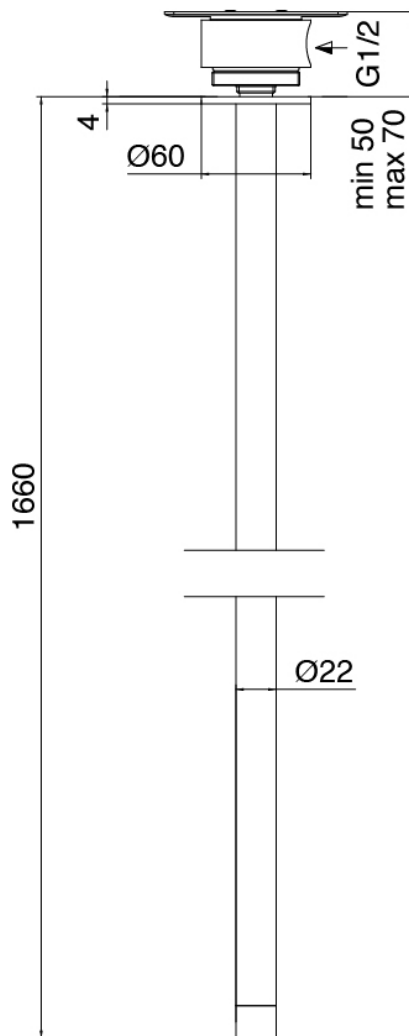

### Parte basta

Cod: 3301B402A00

3 orificios de ducha empotrado - pieza empotrada

### Comando 3 orificios

Cod: 3301A402A00

3 orificios de lavabo/ducha empotrado - pieza externa

### Parte basta (B100)

Cod: 3300B110A00

Ducha de techo - pieza empotrada

### Cano lavabo de techo

Cod: 33000110A00

Cano lavabo de techo