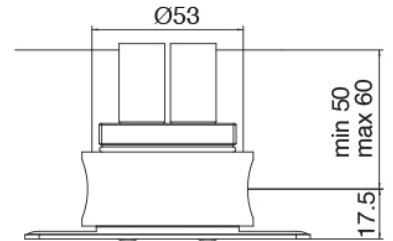

Comando 3 orificios

Cod: 3301A402A00

3 orificios de lavabo/ducha empotrado - pieza externa