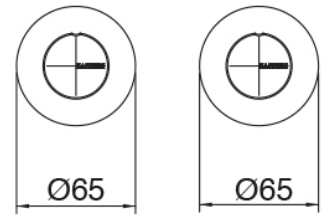

Comando 3 orificios

Cod: 3301A402A00

3 orificios de lavabo/ducha empotrado - pieza externa