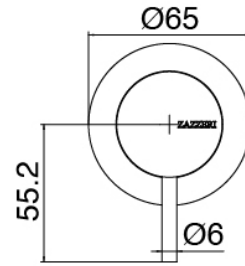

Modern - Ducha incorporado

Codice kit: 3300 UDI-130

Ducha incorporado con ducha vertical tubular giratoria con Flayfall

Componenti

Parte basta

Cod: 3300B402A00

Mezclador de ducha empotrado - pieza empotrada

Mezclador monomando

Cod: 3300A402AA0

Mezclador de ducha empotrado - sin placa - pieza externa

Parte basta

Cod: 3300B120A00

Ducha vertical/horizontal tubular de pared - A empotrar

Ducha tubular Flyfall

Cod: 3300SO03A00