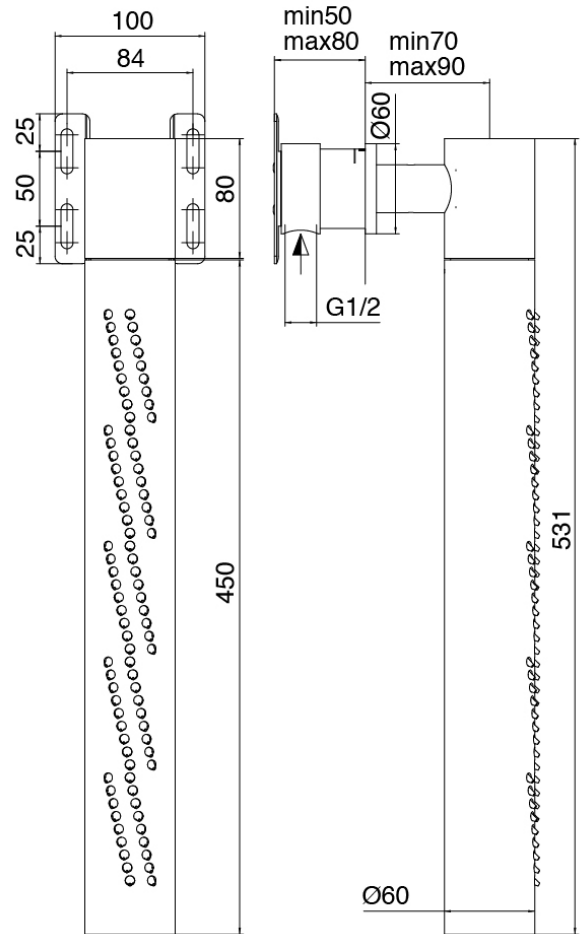

Ducha tubular Flyfall

Cod: 3300SO03A00

Ducha vertical tubular giratoria de pared con Flyfall

Finiture disponibili:

finiture speciali su richiesta salvo quantitativi minimi di ordine garantiti

acero satinado

ASAS

Antracita

APAP

Bronce cobre

BPBP