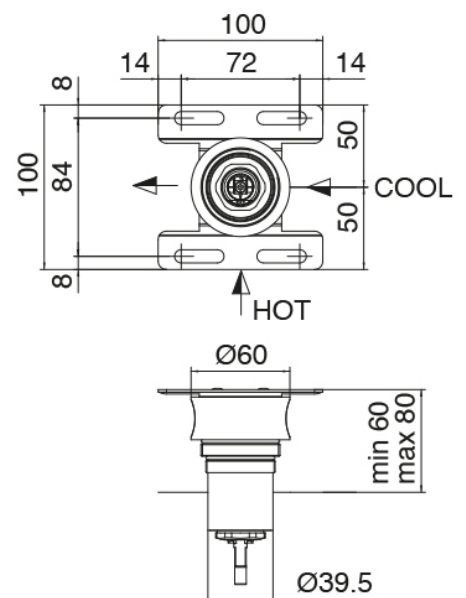

Modern - Ducha incorporado

Codice kit: 3300 UDI-130

Ducha incorporado con ducha vertical tubular giratoria con Flayfall

Componenti

Parte basta

Cod: 3300B402A00

Mezclador de ducha empotrado - pieza empotrada

Mezclador monomando

Cod: 3300A402AA0

Mezclador de ducha empotrado - sin placa - pieza externa

Parte basta

Cod: 3300B120A00

Ducha vertical/horizontal tubular de pared - A empotrar

Ducha tubular Flyfall

Cod: 3300SO03A00