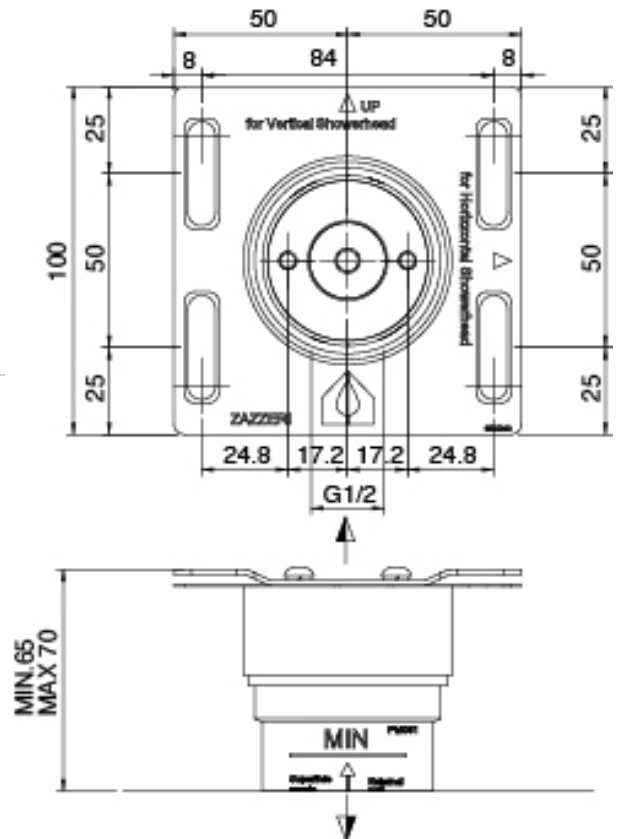

Modern - Ducha incorporado

Codice kit: 3300 UDI-130

Ducha incorporado con ducha vertical tubular giratoria con Flayfall

Componenti

Parte basta

Cod: 3300B402A00

Mezclador de ducha empotrado - pieza empotrada

Mezclador monomando

Cod: 3300A402AA0

Mezclador de ducha empotrado - sin placa - pieza externa

Parte basta

Cod: 3300B120A00

Ducha vertical/horizontal tubular de pared - A empotrar

Ducha tubular Flyfall

Cod: 3300SO03A00