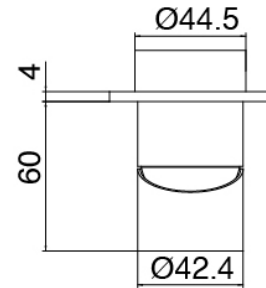

Mezclador monomando

Cod: 3300A402AA0

Mezclador de ducha empotrado - sin placa - pieza externa

Parte basta

Cod: 3300B120A00

Ducha vertical/horizontal tubular de pared - A empotrar

Ducha tubular Flyfall

Cod: 3300SO03A00