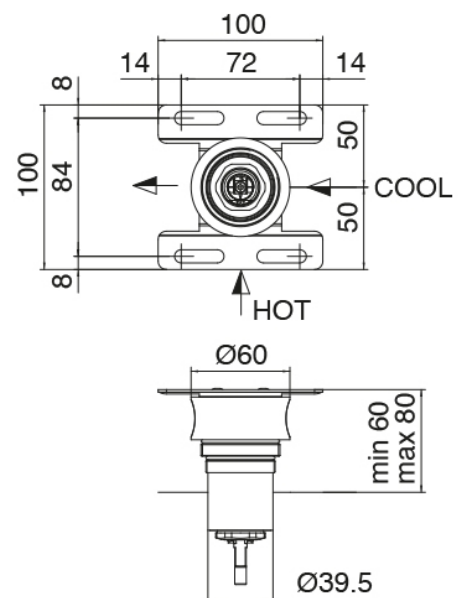

Modern - Ducha incorporado

Codice kit: 3300 UDI-130

Ducha incorporado con ducha vertical tubular giratoria con Flayfall

Componenti

Parte basta

Cod: 3300B402A00

Mezclador de ducha empotrado - pieza empotrada

Mezclador monomando

Cod: 3300A402AA0
Mezclador de ducha empotrado - sin placa - pieza externa

Parte basta

Cod: 3300B120A00
Ducha vertical/horizontal tubular de pared - A
empotrar

Ducha tubular Flyfall

Cod: 3300SO03A00