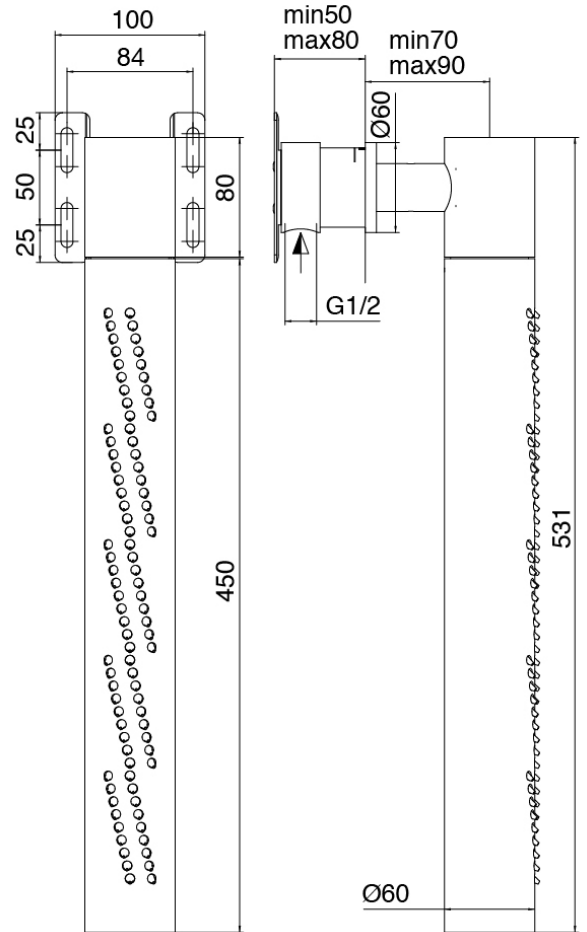

Modern - Ducha incorporado

Codice kit: 3300 UDI-130

Ducha incorporado con ducha vertical tubular giratoria con Flayfall

Componenti

Parte basta

Cod: 3300B402A00

Mezclador de ducha empotrado - pieza empotrada

Mezclador monomando

Cod: 3300A402AA0
Mezclador de ducha empotrado - sin placa - pieza externa

Parte basta

Cod: 3300B120A00
Ducha vertical/horizontal tubular de pared - A
empotrar

Ducha tubular Flyfall

Cod: 3300SO03A00

Ducha vertical tubular giratoria de pared con Flyfall

Finiture disponibili:

finiture speciali su richiesta salvo quantitativi minimi di ordine garantiti

acero satinado

ASAS