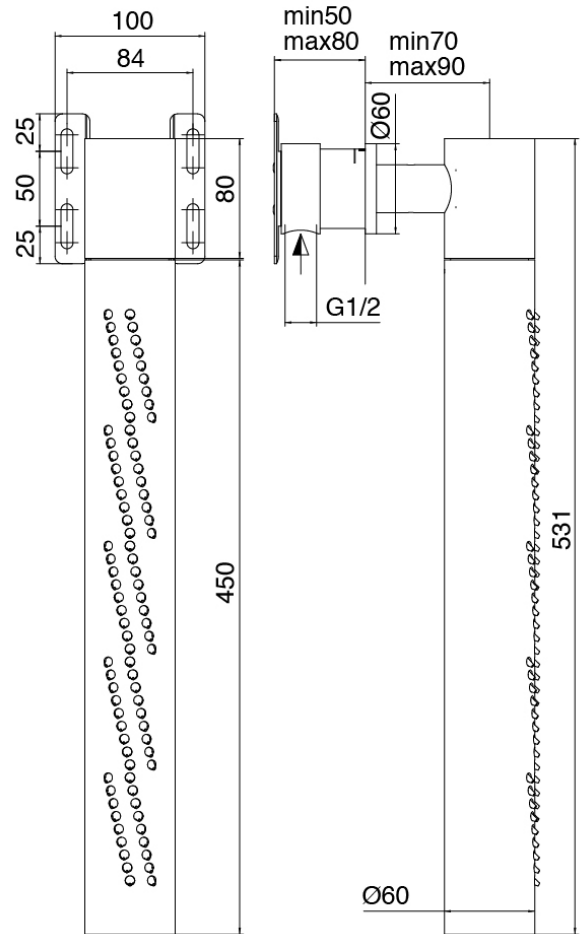

Ducha tubular Flyfall

Cod: 3300SO03A00

Ducha vertical tubular giratoria de pared con Flyfall

Finiture disponibili:

finiture speciali su richiesta salvo quantitativi minimi di ordine garantiti

acero satinado

ASAS