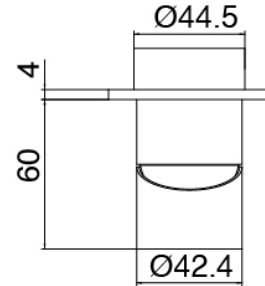

Mezclador monomando

Cod: 3300A402AA0
Mezclador de ducha empotrado - sin placa - pieza externa

Parte basta

Cod: 3300B120A00
Ducha vertical/horizontal tubular de pared - A
empotrar

Ducha tubular Flyfall

Cod: 3300SO03A00