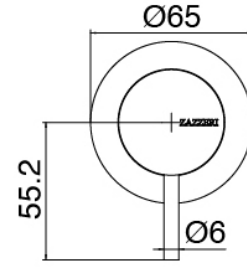

Modern - Ducha incorporado

Codice kit: 3300 UDI-130

Ducha incorporado con ducha vertical tubular giratoria con Flayfall

Componenti

Parte basta

Cod: 3300B402A00

Mezclador de ducha empotrado - pieza empotrada

Mezclador monomando

Cod: 3300A402AA0
Mezclador de ducha empotrado - sin placa - pieza externa

Parte basta

Cod: 3300B120A00
Ducha vertical/horizontal tubular de pared - A
empotrar

Ducha tubular Flyfall

Cod: 3300SO03A00