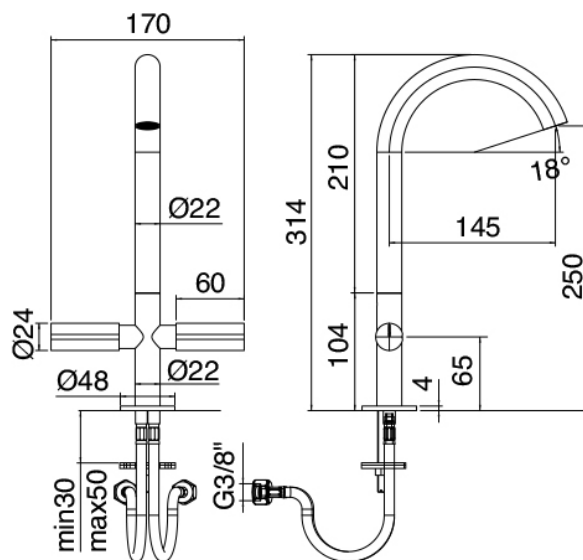

### Modern - Grifo de lavabo tradicional

Codice kit: 3301 BLX-130

Grifo de lavabo tradicional monobloc caño giratorio – sin desagüe

### Componenti

### Monobloc fregadero

Cod: 33013103AL0

Monobloc fregadero cano giratorio - 145 x h250mm