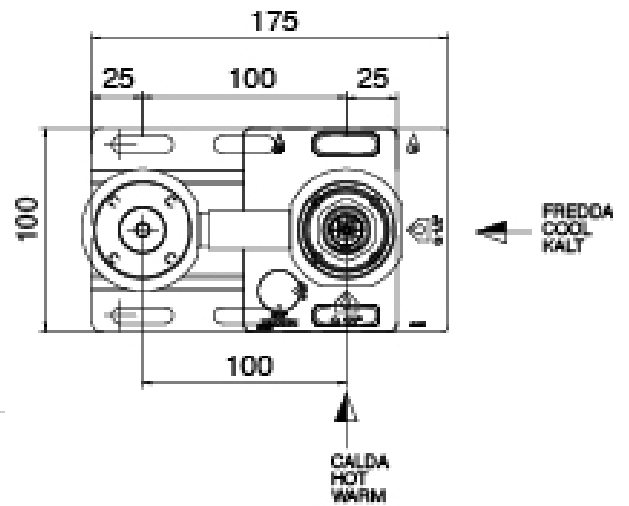

Q316 - Ducha de mano hìgienica

Codice kit: 33A0 ACX-110

Mezclador monomando y Ducha de mano hìgienica

Componenti

Parte basta (3300B113)

Cod: 3300B113A00

Bateria lavabo de empotrar- pieza empotrada

Mezclador monomando y Ducha de mano (33A0)

Cod: 33A0X402AA2

Mezclador empotrado con Ducha de mano higiénica - sin placa - pieza externa sin flexo

Flexible L=150mm

Cod: 3300N504A00

Flexible PVC para ducha de mano - Negro - L 1,5m

Finiture disponibili: