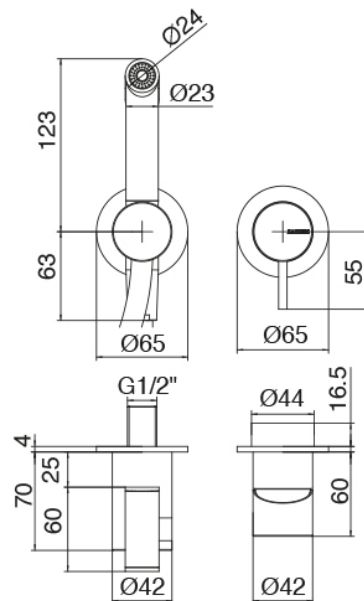

Q316 - Ducha de mano hìgienica

Codice kit: 33A0 ACX-110

Mezclador monomando y Ducha de mano hìgienica

Componenti

Parte basta (3300B113)

Cod: 3300B113A00

Bateria lavabo de empotrar- pieza empotrada

Mezclador monomando y Ducha de mano (33A0)

Cod: 33A0X402AA2

Mezclador empotrado con Ducha de mano higiénica - sin placa - pieza externa sin flexo

Flexible L=150mm

Cod: 3300N504A00

Flexible PVC para ducha de mano - Negro - L 1,5m

Finiture disponibili: