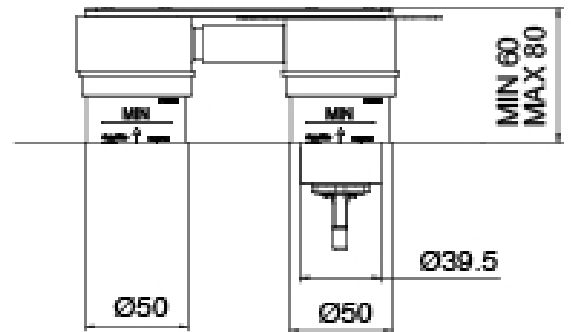

Q316 - Ducha de mano hìgienica

Codice kit: 33A0 ACX-110

Mezclador monomando y Ducha de mano hìgienica

Componenti

Parte basta (3300B113)

Cod: 3300B113A00

Bateria lavabo de empotrar- pieza empotrada

Mezclador monomando y Ducha de mano (33A0)

Cod: 33A0X402AA2

Mezclador empotrado con Ducha de mano higiénica - sin placa - pieza externa sin flexo

Flexible L=150mm

Cod: 3300N504A00

Flexible PVC para ducha de mano - Negro - L 1,5m

Finiture disponibili: