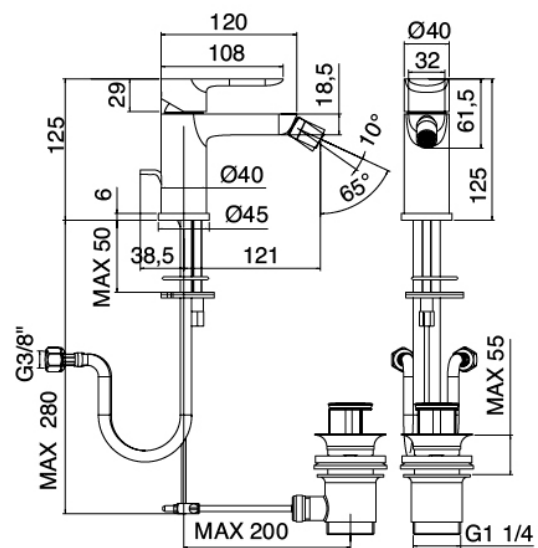

Modern - Monomando bidet

Codice kit: 4600 MBX-020

Monomando bidet con desague

Componenti

Mezclador monomando

Cod: 46001201A00

Monomando bidet

Finiture disponibili: