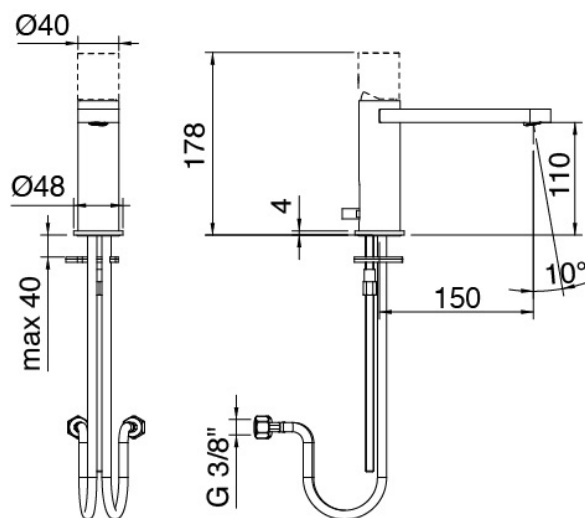

Modern - Monomando lavabo

Codice kit: 3102 MLX-020

Monomando lavabo sin desague

Componenti

Mezclador monomando

Cod: 3102A104A00

Monomando lavabo sin desague L120 x H105 mm

Maneta

Cod: 3102MA01A00

Maneta para monomando lavabo/bide

Prolongación

Cod: 3100PL02A00

Prolongaciones para monomando de lavabo

Tapón de descarga a presión

Cod: 2900K302A00

Descarga con mando a presión