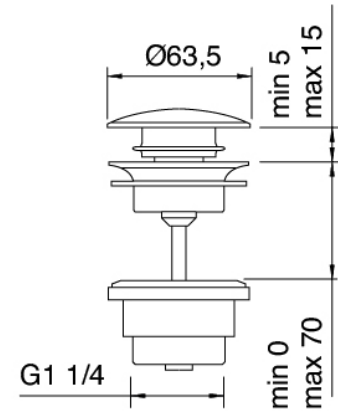

Modern - Monomando lavabo

Codice kit: 3102 MLX-020

Monomando lavabo sin desague

Componenti

Mezclador monomando

Cod: 3102A104A00

Monomando lavabo sin desague L120 x H105 mm

Maneta

Cod: 3102MA01A00

Maneta para monomando lavabo/bide

Prolongación

Cod: 3100PL02A00

Prolongaciones para monomando de lavabo

Tapón de descarga a presión

Cod: 2900K302A00

Descarga con mando a presión