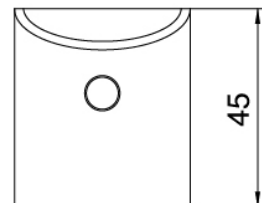

Modern - Monomando lavabo

Codice kit: 3102 MLX-020

Monomando lavabo sin desague

Componenti

Mezclador monomando

Cod: 3102A104A00

Monomando lavabo sin desague L120 x H105 mm

Maneta

Cod: 3102MA01A00

Maneta para monomando lavabo/bide

Prolongación

Cod: 3100PL02A00

Prolongaciones para monomando de lavabo

Tapón de descarga a presión

Cod: 2900K302A00

Descarga con mando a presión