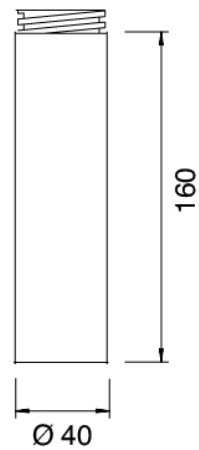

Modern - Monomando lavabo

Codice kit: 3102 MLX-020

Monomando lavabo sin desague

Componenti

Mezclador monomando

Cod: 3102A104A00

Monomando lavabo sin desague L120 x H105 mm

Maneta

Cod: 3102MA01A00

Maneta para monomando lavabo/bide

Prolongación

Cod: 3100PL02A00

Prolongaciones para monomando de lavabo

Tapón de descarga a presión

Cod: 2900K302A00

Descarga con mando a presión