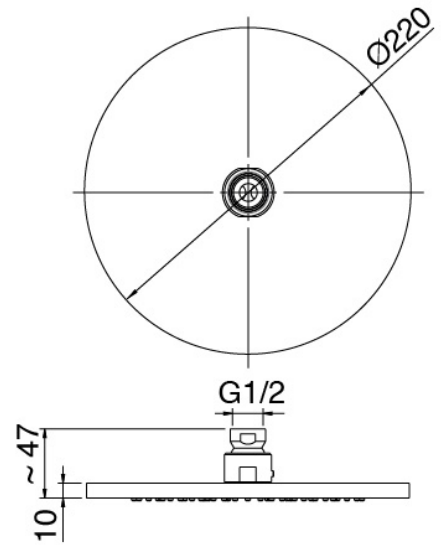

### Brazo de pared

Cod: 3100BR01A00

Brazo ducha

### Alcachofa de ducha

Cod: 2900SO07A00

Plato ducha Diam. 220 mm - Inspeccionable