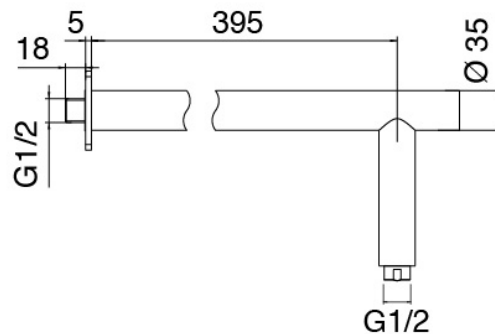

### Brazo de pared

Cod: 3100BR01A00

Brazo ducha

### Alcachofa de ducha

Cod: 2900SO07A00

Plato ducha Diam. 220 mm - Inspeccionable