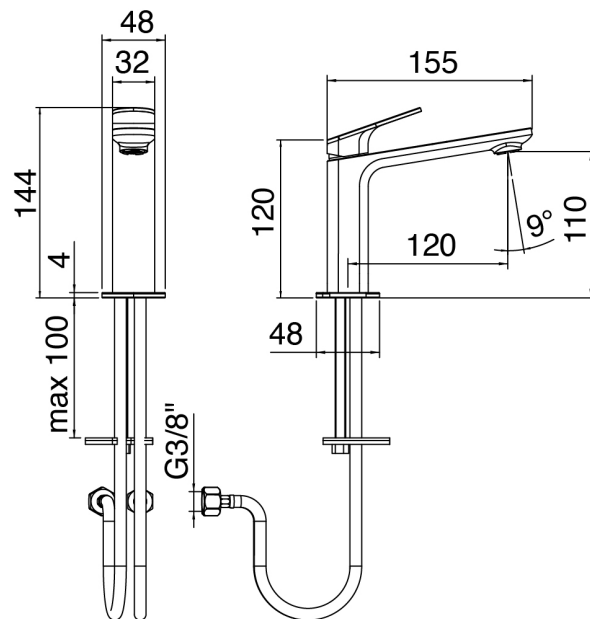

image not found or type unknown https://www.zazzer.it/es/wp-content/uploads/2017/04/b3daf2_357a4470072a4

SURF - Monomando lavabo

Codice kit: 6300 MLX-020

Monomando lavabo sin desagüe

Componenti

Mezclador monomando

Cod: 63001106A00

Monomando lavabo sin desagüe L155 x H110 mm

Finiture disponibili:

finiture speciali su richiesta salvo quantitativi minimi di ordine garantiti

cromo

CRCR

acero satinado

NFNF

blanco

1010

negro

3131

latón brillante

OLOL