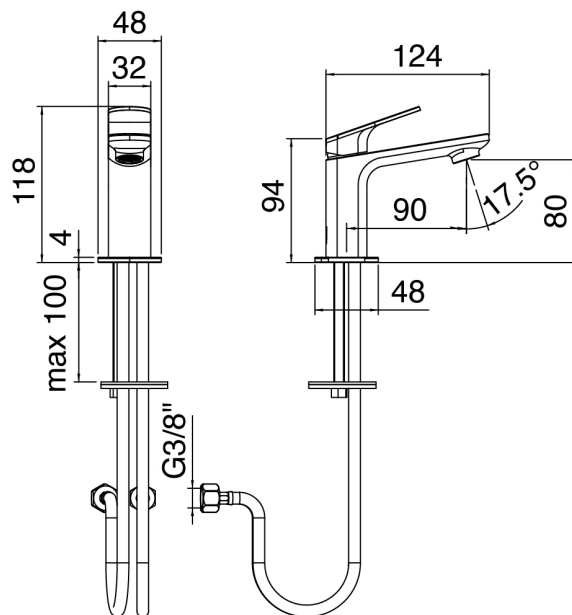

SURF - Monomando lavabo

Codice kit: 6300 MLX-010

Monomando lavabo sin desagüe

Componenti

Mezclador monomando

Cod: 63001010A00

Monomando lavabo sin desagüe L124 x H80 mm

Finiture disponibili: