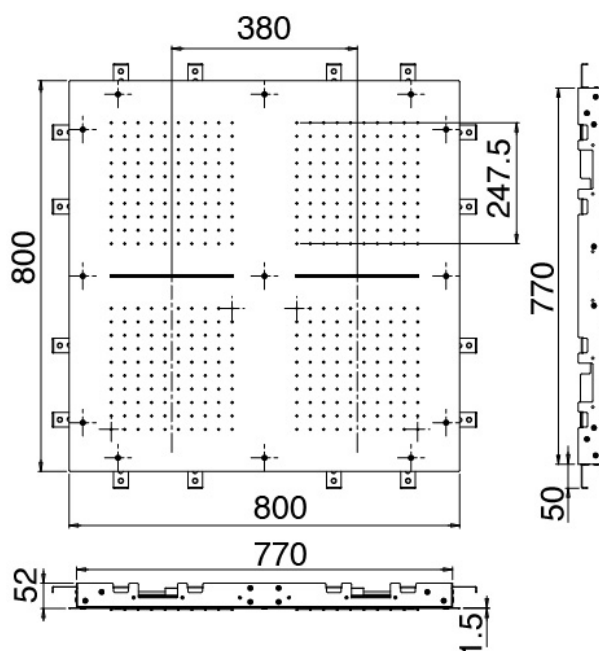

image not found or type unknown https://www.zazze.it/es/wp-content/uploads/2017/04/b3daf2_357a4470072a4

Shower - Ducha de techo

Codice kit: 1101 SDI-050

Ducha de techo con lluvia e y cascada

Componenti

Ducha de techo con lluvia e y cascada

Cod: 1101SO16A00

Ducha de techo con lluvia e y cascada - 800 x 800 mm

Finiture disponibili:

finiture speciali su richiesta salvo quantitativi minimi di ordine garantiti

acero inox satinado

ASAS

acero inox brillante