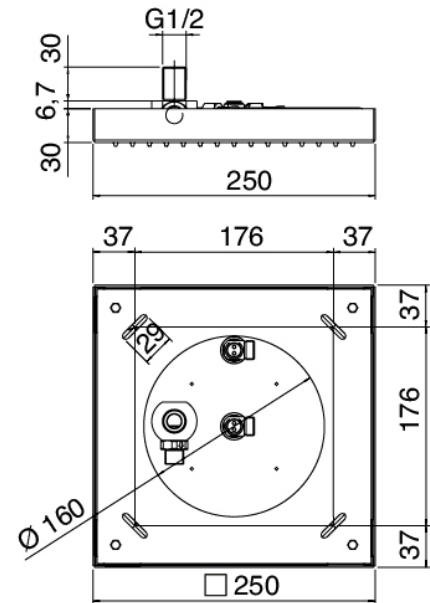

Alcachofa de ducha

Cod: 1100SO03A00

Ducha de techo cuadrangular con lluvia

Finiture disponibili:

finiture speciali su richiesta salvo quantitativi minimi di ordine garantiti

cromo

CRCR

acciaio spazzolato

ASAS