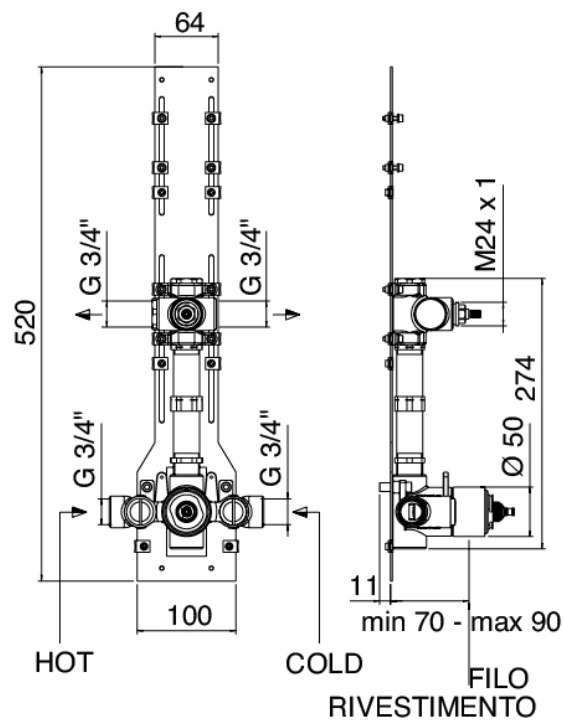

Shower - Brazo de ducha con lluvia

Codice kit: 1100 SDI-050

Brazo de ducha con lluvia y termostato incorporado – 1 salida

Componenti

Mando termostático

Cod: 1100T550A00

Grupo termostatico empotrado - piezas externas

Parte basta

Cod: 29000801A00

Grupo termostatico empotrado 1 salida - piezas empotradas

Grifo desviador

Cod: 1100Y407AA0

Grifos en linea - piezas externas

Alcachofa de ducha

Cod: 1100SO03A00