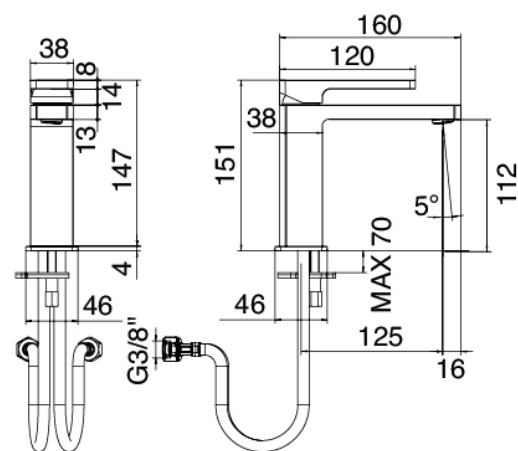

## Modern - Monomando lavabo

Codice kit: 5700 MLX-020

Monomando lavabo con desague

## Componenti

### Mezclador monomando

Cod: 57001106A00

Monomando lavabo sin desague

### Tapón de descarga a presión

Cod: 2900Q302A00

Desague con tapon piso