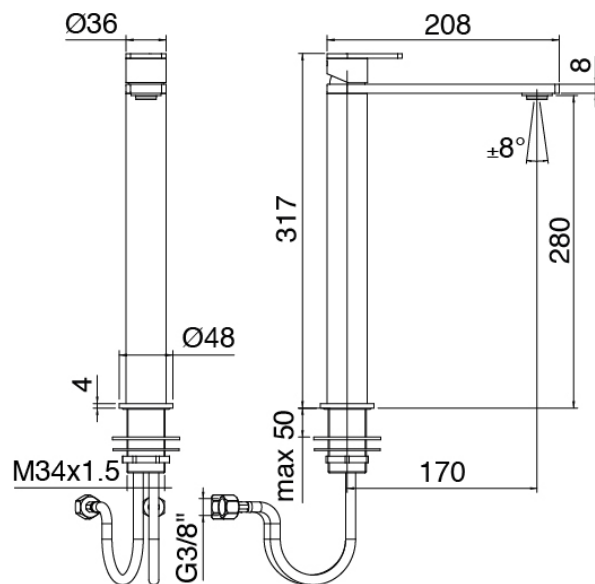

Modern - Monomando lavabo

Codice kit: 3405 MLX-020

Monomando lavabo sin desague

Componenti

Mezclador monomando

Cod: 34001098A00

Monomando lavabo sin desague L170 x H280 mm

Maneta

Cod: 3305MA01A00

HANDLE MA01 Maneta para monomando lavabo/bide

Finiture disponibili:

finiture speciali su richiesta salvo quantitativi minimi di ordine garantiti

acero satinado

ASAS

antracite

APAP