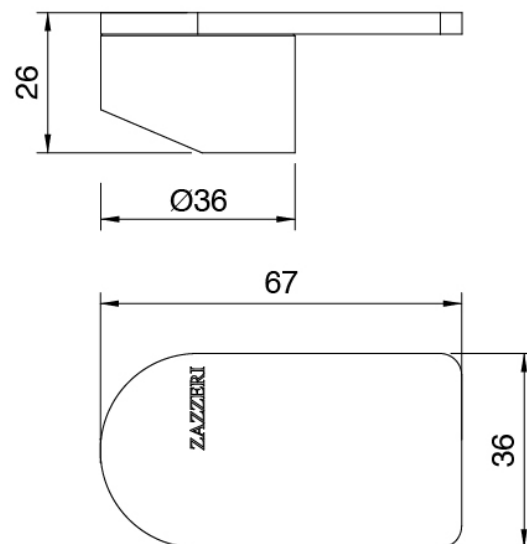

Q316 - Monomando lavabo de encimera

Codice kit: 3400 MLX-070

Monomando lavabo de encimera y cano lavabo de techo

Componenti

Parte basta (B100)

Cod: 3300B110A00

Ducha de techo - pieza empotrada

Cano lavabo de techo

Cod: 33000110A00

Cano lavabo de techo

Mezclador monomando

Cod: 3305M108A00

Monomando de piano - Ø36mm

Maneta

Cod: 3400MA01A00

HANDLE MA01 Maneta para monomando lavabo/bide