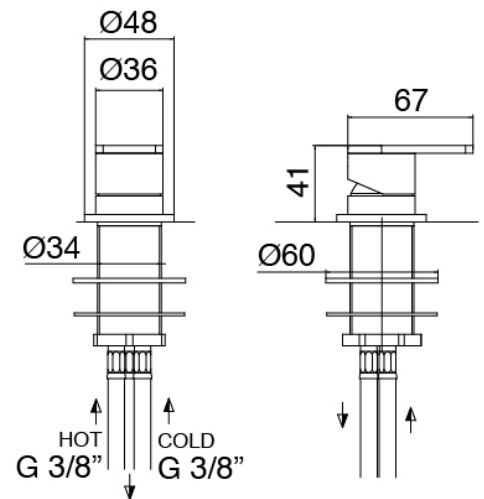

Q316 - Monomando lavabo de encimera

Codice kit: 3400 MLX-070

Monomando lavabo de encimera y cano lavabo de techo

Componenti

Parte basta (B100)

Cod: 3300B110A00

Ducha de techo - pieza empotrada

Cano lavabo de techo

Cod: 33000110A00

Cano lavabo de techo

Mezclador monomando

Cod: 3305M108A00

Monomando de piano - Ø36mm

Maneta

Cod: 3400MA01A00

HANDLE MA01 Maneta para monomando lavabo/bide