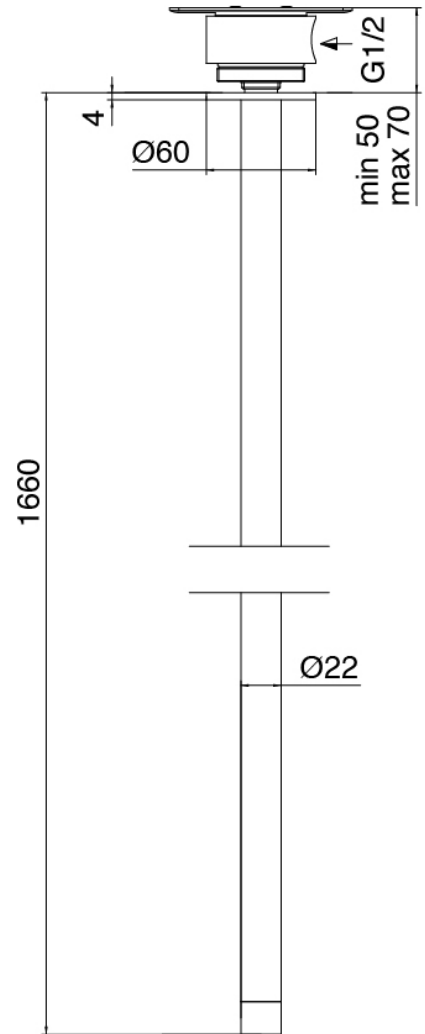

Q316 - Monomando lavabo de encimera

Codice kit: 3400 MLX-070

Monomando lavabo de encimera y cano lavabo de techo

Componenti

Parte basta (B100)

Cod: 3300B110A00

Ducha de techo - pieza empotrada

Cano lavabo de techo

Cod: 33000110A00

Cano lavabo de techo

Mezclador monomando

Cod: 3305M108A00

Monomando de piano - Ø36mm

Maneta

Cod: 3400MA01A00

HANDLE MA01 Maneta para monomando lavabo/bide