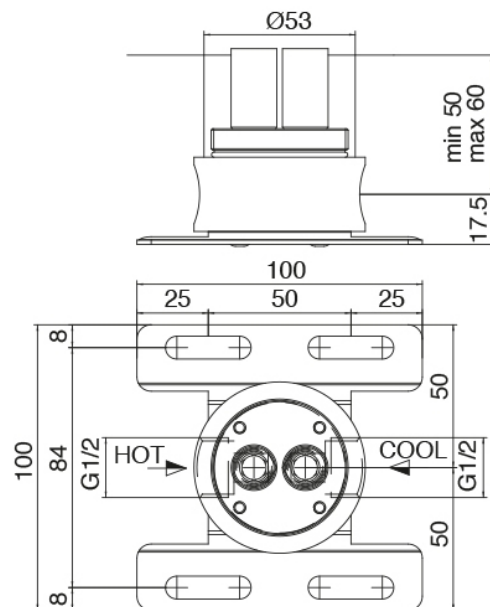

Q316 - Monomando lavabo de encimera

Codice kit: 3400 MLX-070

Monomando lavabo de encimera y cano lavabo de techo

Componenti

Parte basta (B100)

Cod: 3300B110A00

Ducha de techo - pieza empotrada

Cano lavabo de techo

Cod: 33000110A00

Cano lavabo de techo

Mezclador monomando

Cod: 3305M108A00

Monomando de piano - Ø36mm

Maneta

Cod: 3400MA01A00

HANDLE MA01 Maneta para monomando lavabo/bide