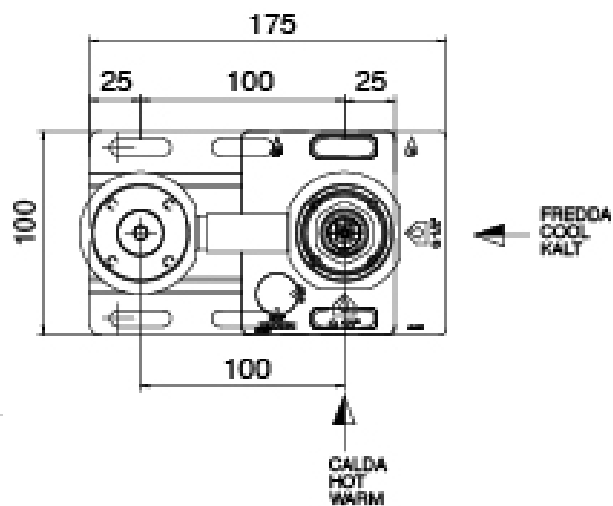

Q316 - Bateria lavabo de empotrar

Codice kit: 3400 MLI-030

Bateria lavabo de empotrar

Componenti

Mezclador monomando

Cod: 3400A113A00

Bateria lavabo de empotrar - cano 180 mm - parte externa

Parte basta (3300B113)

Cod: 3300B113A00

Bateria lavabo de empotrar- pieza empotrada

Maneta

Cod: 3400MA02A00

HANDLE MA02 Maneta por elementos empotrados

Finiture disponibili:

finiture speciali su richiesta salvo quantitativi minimi di ordine garantiti