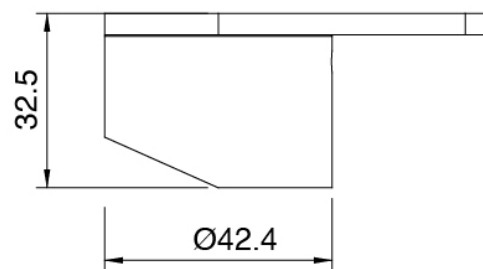

Q316 - Bateria lavabo de empotrar

Codice kit: 3400 MLI-030

Bateria lavabo de empotrar

Componenti

Mezclador monomando

Cod: 3400A113A00

Bateria lavabo de empotrar - cano 180 mm - parte externa

Parte basta (3300B113)

Cod: 3300B113A00

Bateria lavabo de empotrar- pieza empotrada

Maneta

Cod: 3400MA02A00

HANDLE MA02 Maneta por elementos empotrados

Finiture disponibili:

finiture speciali su richiesta salvo quantitativi minimi di ordine garantiti