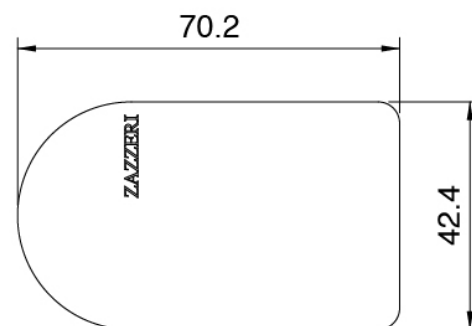

Q316 - Bateria lavabo de empotrar

Codice kit: 3400 MLI-030

Bateria lavabo de empotrar

Componenti

Mezclador monomando

Cod: 3400A113A00

Bateria lavabo de empotrar - cano 180 mm - parte externa

Parte basta (3300B113)

Cod: 3300B113A00

Bateria lavabo de empotrar- pieza empotrada

Maneta

Cod: 3400MA02A00

HANDLE MA02 Maneta por elementos empotrados

Finiture disponibili:

finiture speciali su richiesta salvo quantitativi minimi di ordine garantiti