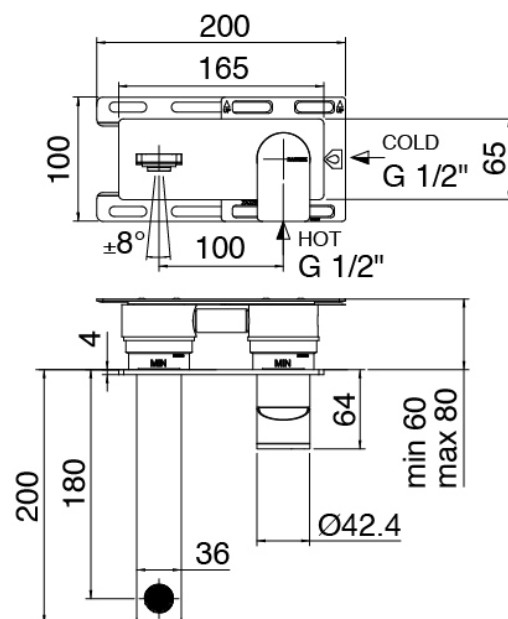

Q316 - Bateria lavabo de empotrar

Codice kit: 3400 MLI-030

Bateria lavabo de empotrar

Componenti

Mezclador monomando

Cod: 3400A113A00

Bateria lavabo de empotrar - cano 180 mm - parte externa

Parte basta (3300B113)

Cod: 3300B113A00

Bateria lavabo de empotrar- pieza empotrada

Maneta

Cod: 3400MA02A00

HANDLE MA02 Maneta por elementos empotrados

Finiture disponibili:

finiture speciali su richiesta salvo quantitativi minimi di ordine garantiti