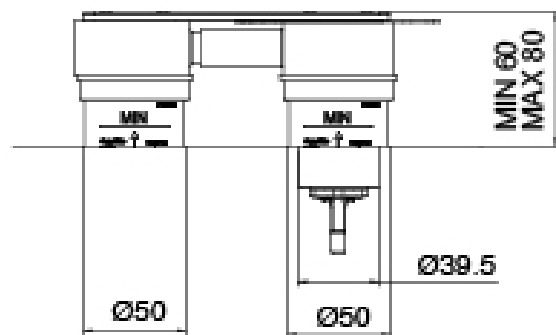

Q316 - Bateria lavabo de empotrar

Codice kit: 3400 MLI-030

Bateria lavabo de empotrar

Componenti

Mezclador monomando

Cod: 3400A113A00

Bateria lavabo de empotrar - cano 180 mm - parte externa

Parte basta (3300B113)

Cod: 3300B113A00

Bateria lavabo de empotrar- pieza empotrada

Maneta

Cod: 3400MA02A00

HANDLE MA02 Maneta por elementos empotrados

Finiture disponibili:

finiture speciali su richiesta salvo quantitativi minimi di ordine garantiti