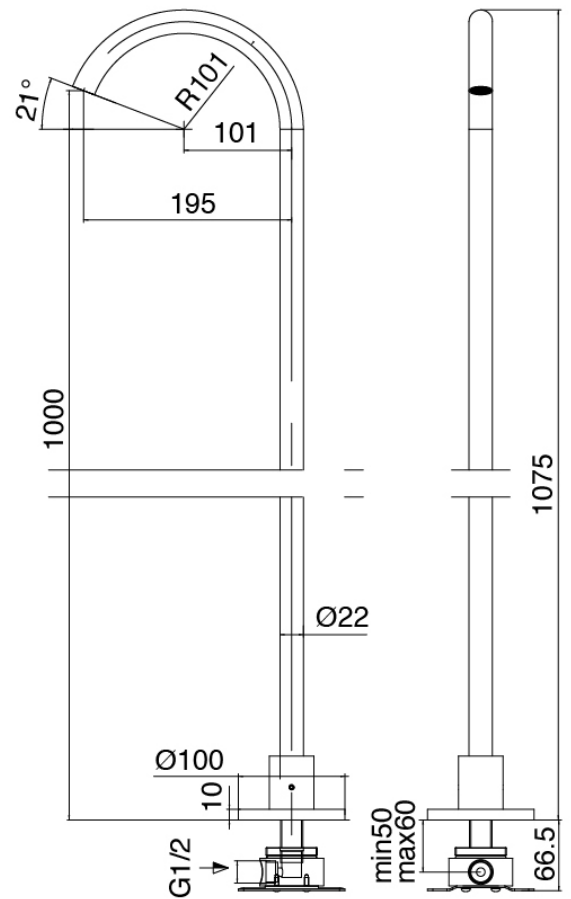

Q316 - Monomando lavabo de encimera

Codice kit: 3400 GLT-060

Monomando lavabo de encimera y cano lavabo de columna

Componenti

Parte basta

Cod: 3300B099A00

Lavabo de columna - pieza empontrada

Cano lavabo de columna

Cod: 3400T099A00

Cano lavabo de columna - L230 x H1000 mm

Mezclador monomando

Cod: 3305M108A00

Monomando de piano - Ø36mm

Maneta

Cod: 3400MA01A00

HANDLE MA01 Maneta para monomando lavabo/bide