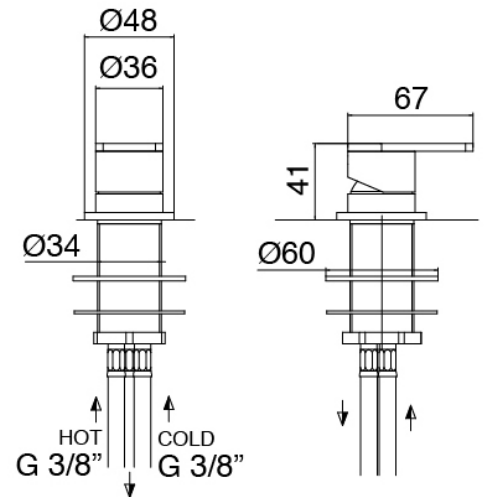

Q316 - Monomando lavabo de encimera

Codice kit: 3400 GLT-060

Monomando lavabo de encimera y cano lavabo de columna

Componenti

Parte basta

Cod: 3300B099A00

Lavabo de columna - pieza empontrada

Cano lavabo de columna

Cod: 3400T099A00

Cano lavabo de columna - L230 x H1000 mm

Mezclador monomando

Cod: 3305M108A00

Monomando de piano - Ø36mm

Maneta

Cod: 3400MA01A00

HANDLE MA01 Maneta para monomando lavabo/bide