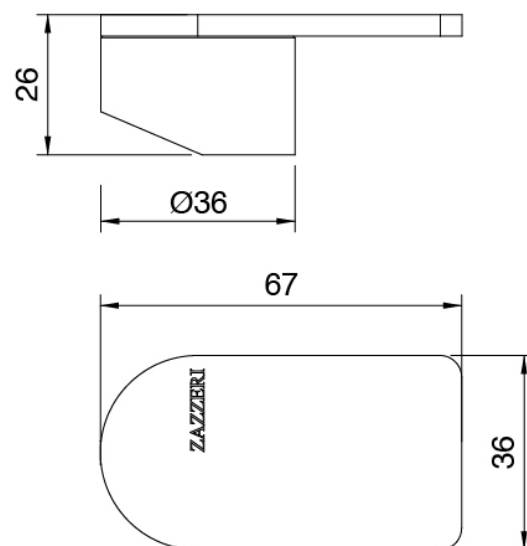

Q316 - Monomando lavabo de encimera

Codice kit: 3400 GLT-060

Monomando lavabo de encimera y cano lavabo de columna

Componenti

Parte basta

Cod: 3300B099A00

Lavabo de columna - pieza empontrada

Cano lavabo de columna

Cod: 3400T099A00

Cano lavabo de columna - L230 x H1000 mm

Mezclador monomando

Cod: 3305M108A00

Monomando de piano - Ø36mm

Maneta

Cod: 3400MA01A00

HANDLE MA01 Maneta para monomando lavabo/bide