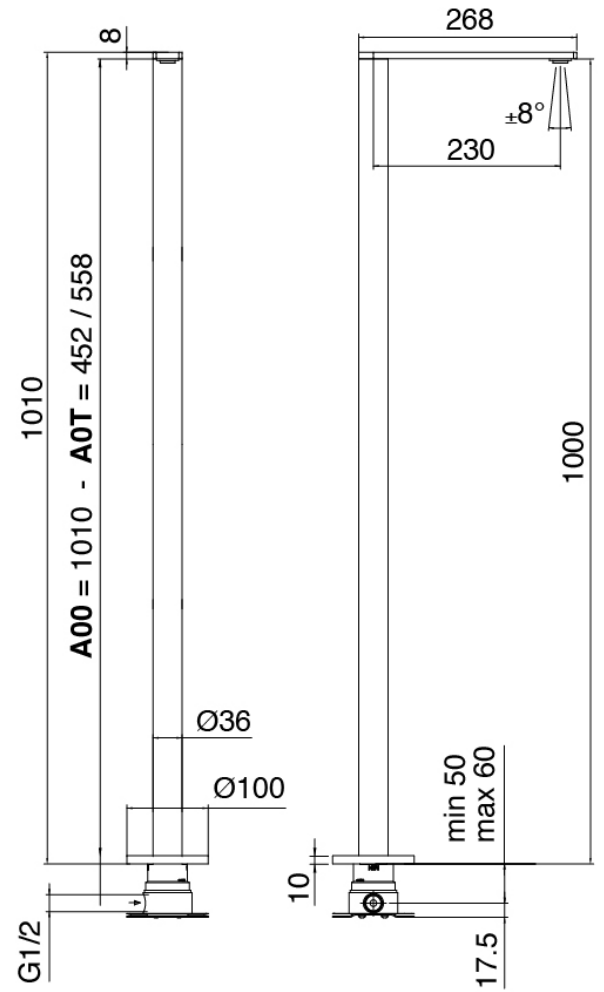

Q316 - Monomando lavabo de encimera

Codice kit: 3400 GLT-060

Monomando lavabo de encimera y cano lavabo de columna

Componenti

Parte basta

Cod: 3300B099A00

Lavabo de columna - pieza empontrada

Cano lavabo de columna

Cod: 3400T099A00

Cano lavabo de columna - L230 x H1000 mm

Mezclador monomando

Cod: 3305M108A00

Monomando de piano - Ø36mm

Maneta

Cod: 3400MA01A00

HANDLE MA01 Maneta para monomando lavabo/bide